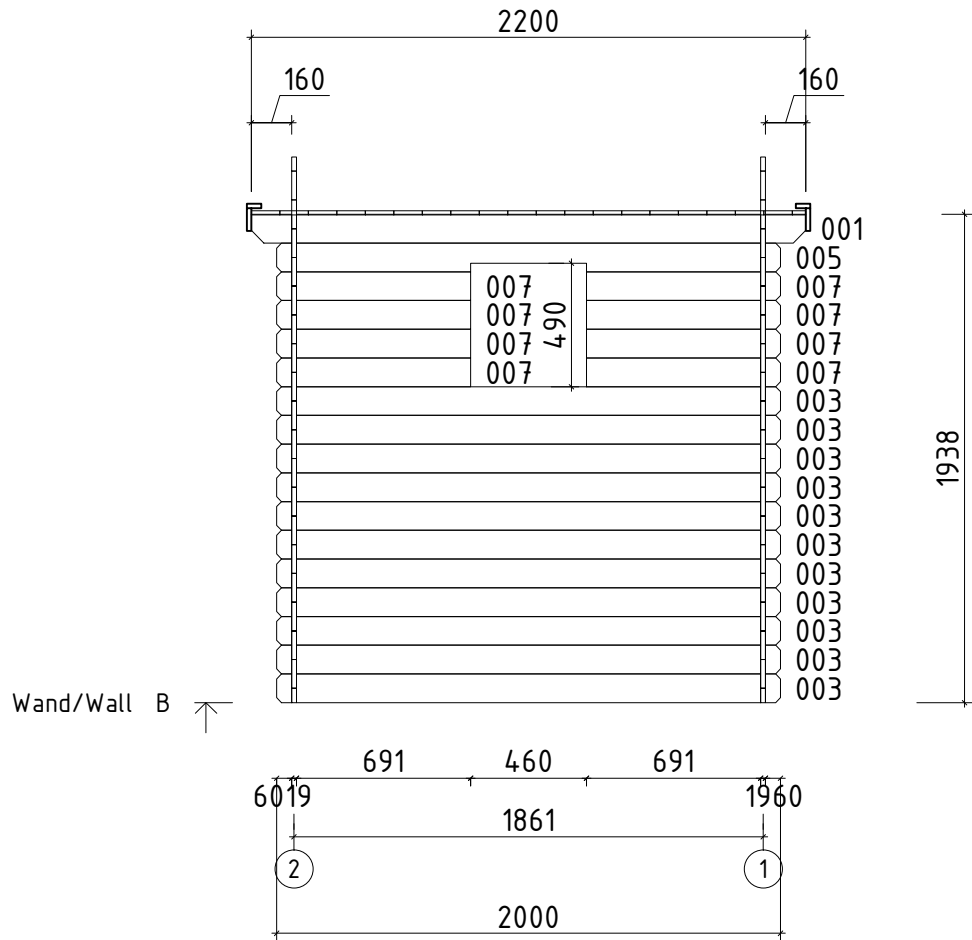

-

 19mm

 4mm

 210kg

 230x120x31cm

cabin:
Argo

Size (m) 2,00 x 2,00
Lower Wall Height 1940 mm
Ridge Height 2170 mm
Wall log 19 mm

	id	size (h x w)	Pcs
Doors	D-1 (SOLID DOOR)	1770x 850 mm	1
Windows	DGW-1A	460 x 460 mm	1

Name	Argo 200x200_19		
Zeichnung/Drawing	3D		
Profil/Profile	1.9x11.4	Datum/Date	09.11.2016

Name	Argo 200x200_19		
Zeichnung/Drawing	Grundplan, Plan		
Profil/Profile	1.9x11.4	Datum/Date	09.11.2016

Name	Argo 200x200_19		
Zeichnung/Drawing	WAND/WALL A		
Profil/Profile	1.9x11.4	Datum/Date	09.11.2016

Name		Argo 200x200_19	
Zeichnung/Drawing		WAND/WALL B	
Profil/Profile	1.9x11.4	Datum/Date	09.11.2016

Name	Argo 200x200_19		
Zeichnung/Drawing	WAND/WALL 1		
Profil/Profile	1.9x11.4	Datum/Date	09.11.2016

Pos	Teileliste/Specification Argo 200x200_19	Stck. Pcs.	Profil Profile (mm)	Länge Length (mm)
	TÜR/DOOR 840x1730 	1	KU-2 DIN rechts Right handed	
	✓ - Bitte selber anpassen (falls nötig)! / Cut into length on site (if needed)!			
Kood	Argo 200x200_19	Materjal	File	Argo 200x200_19.dwg
			Leht	1/1