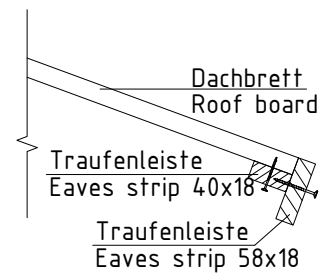

-

 19mm

 4mm

 210kg

 230x120x31cm

cabin:
Argo

Size (m) 2,00 x 2,00
Lower Wall Height 1940 mm
Ridge Height 2170 mm
Wall log 19 mm

	id	size (h x w)	Pcs
Doors	D-1 (SOLID DOOR)	1770x 850 mm	1
Windows	DGW-1A	460 x 460 mm	1

Name	Argo 200x200_19		
Zeichnung/Drawing	3D		
Profil/Profile	1.9x11.4	Datum/Date	09.11.2016

Name	Argo 200x200_19		
Zeichnung/Drawing	Grundplan, Plan		
Profil/Profile	1.9x11.4	Datum/Date	09.11.2016

Name	Argo 200x200_19		
Zeichnung/Drawing	WAND/WALL A		
Profil/Profile	1.9x11.4	Datum/Date	09.11.2016

Name		Argo 200x200_19	
Zeichnung/Drawing		WAND/WALL B	
Profil/Profile	1.9x11.4	Datum/Date	09.11.2016

Name	Argo 200x200_19		
Zeichnung/Drawing	WAND/WALL 1		
Profil/Profile	1.9x11.4	Datum/Date	09.11.2016