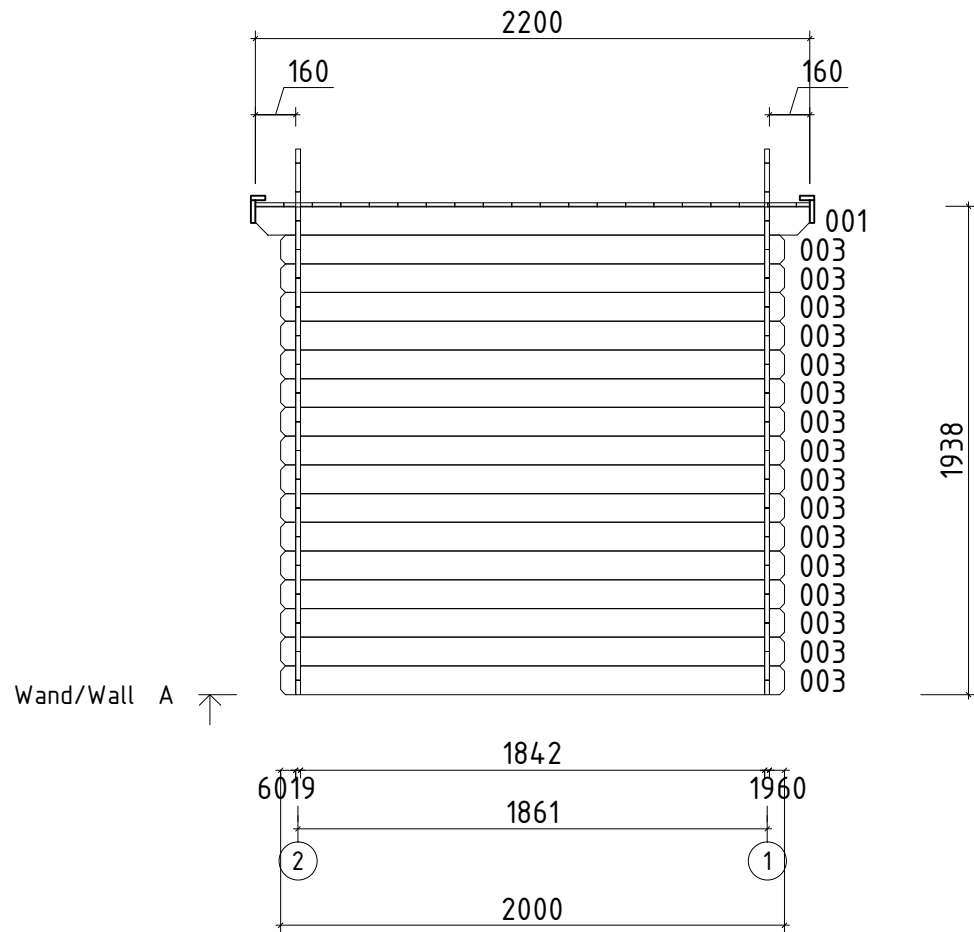

-

 19mm

 4mm

 210kg

 230x120x31cm

cabin:
Argo

Size (m) 2,00 x 2,00
Lower Wall Height 1940 mm
Ridge Height 2170 mm
Wall log 19 mm

	id	size (h x w)	Pcs
Doors	D-1 (SOLID DOOR)	1770x 850 mm	1
Windows	DGW-1A	460 x 460 mm	1

Name	Argo 200x200_19		
Zeichnung/Drawing	3D		
Profil/Profile	1.9x11.4	Datum/Date	09.11.2016

Name	Argo 200x200_19		
Zeichnung/Drawing	Grundplan, Plan		
Profil/Profile	1.9x11.4	Datum/Date	09.11.2016

Name	Argo 200x200_19		
Zeichnung/Drawing	WAND/WALL A		
Profil/Profile	1.9x11.4	Datum/Date	09.11.2016

Name		Argo 200x200_19	
Zeichnung/Drawing		WAND/WALL B	
Profil/Profile	1.9x11.4	Datum/Date	09.11.2016

Name	Argo 200x200_19		
Zeichnung/Drawing	WAND/WALL 1		
Profil/Profile	1.9x11.4	Datum/Date	09.11.2016

Pos	Teileliste/Specification Argo 200x200_19	Stck. Pcs.	Profil Profile (mm)	Länge Length (mm)
	TÜR/DOOR 840x1730 	1	KU-2 DIN rechts Right handed	
	✓ - Bitte selber anpassen (falls nötig)! / Cut into length on site (if needed)!			
Kood	Argo 200x200_19	Materjal	File	Argo 200x200_19.dwg
			Leht	1/1