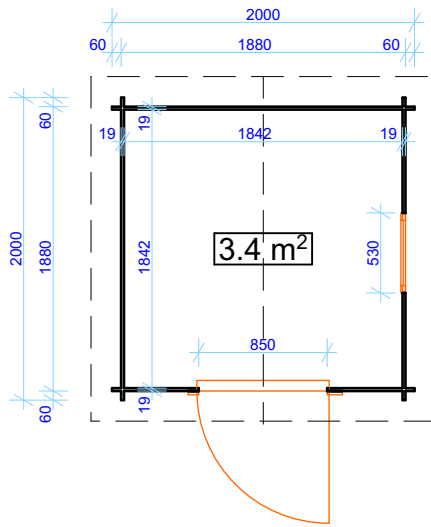

-

 19mm

 4mm

 210kg

 230x120x31cm

cabin:
Argo

Size (m) 2,00 x 2,00
Lower Wall Height 1940 mm
Ridge Height 2170 mm
Wall log 19 mm

	id	size (h x w)	Pcs
Doors	D-1 (SOLID DOOR)	1770x 850 mm	1
Windows	DGW-1A	460 x 460 mm	1

Name	Argo 200x200_19		
Zeichnung/Drawing	3D		
Profil/Profile	1.9x11.4	Datum/Date	09.11.2016

Name	Argo 200x200_19		
Zeichnung/Drawing	Grundplan, Plan		
Profil/Profile	1.9x11.4	Datum/Date	09.11.2016

Name	Argo 200x200_19		
Zeichnung/Drawing	WAND/WALL A		
Profil/Profile	1.9x11.4	Datum/Date	09.11.2016

Name		Argo 200x200_19	
Zeichnung/Drawing		WAND/WALL B	
Profil/Profile	1.9x11.4	Datum/Date	09.11.2016

Name	Argo 200x200_19		
Zeichnung/Drawing	WAND/WALL 1		
Profil/Profile	1.9x11.4	Datum/Date	09.11.2016

Pos	Teileliste/Specification Argo 200x200_19	Stck. Pcs.	Profil Profile (mm)	Länge Length (mm)
	TÜR/DOOR 840x1730 	1	KU-2 DIN rechts Right handed	
	✓ - Bitte selber anpassen (falls nötig)! / Cut into length on site (if needed)!			
Kood	Argo 200x200_19	Materjal	File	Argo 200x200_19.dwg
			Leht	1/1