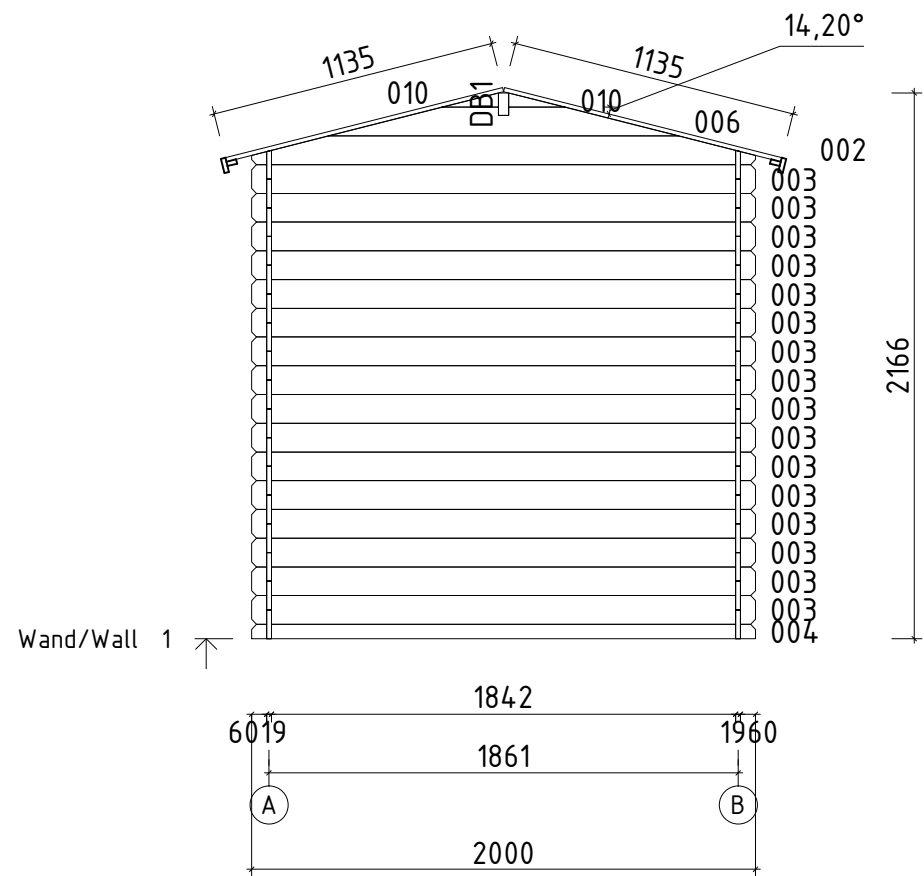

-

 19mm

 4mm

 210kg

 230x120x31cm

cabin:
Argo

Size (m) 2,00 x 2,00
Lower Wall Height 1940 mm
Ridge Height 2170 mm
Wall log 19 mm

	id	size (h x w)	Pcs
Doors	D-1 (SOLID DOOR)	1770x 850 mm	1
Windows	DGW-1A	460 x 460 mm	1

Name	Argo 200x200_19		
Zeichnung/Drawing	3D		
Profil/Profile	1.9x11.4	Datum/Date	09.11.2016

Name	Argo 200x200_19		
Zeichnung/Drawing	Grundplan, Plan		
Profil/Profile	1.9x11.4	Datum/Date	09.11.2016

Name	Argo 200x200_19		
Zeichnung/Drawing	WAND/WALL A		
Profil/Profile	1.9x11.4	Datum/Date	09.11.2016

Name		Argo 200x200_19	
Zeichnung/Drawing		WAND/WALL B	
Profil/Profile	1.9x11.4	Datum/Date	09.11.2016

Name	Argo 200x200_19		
Zeichnung/Drawing	WAND/WALL 1		
Profil/Profile	1.9x11.4	Datum/Date	09.11.2016

Pos	Teileliste/Specification Argo 200x200_19	Stck. Pcs.	Profil Profile (mm)	Länge Length (mm)
	TÜR/DOOR 840x1730 	1	KU-2 DIN rechts Right handed	
	✓ - Bitte selber anpassen (falls nötig)! / Cut into length on site (if needed)!			
Kood	Argo 200x200_19	Materjal	File	Argo 200x200_19.dwg
			Leht	1/1