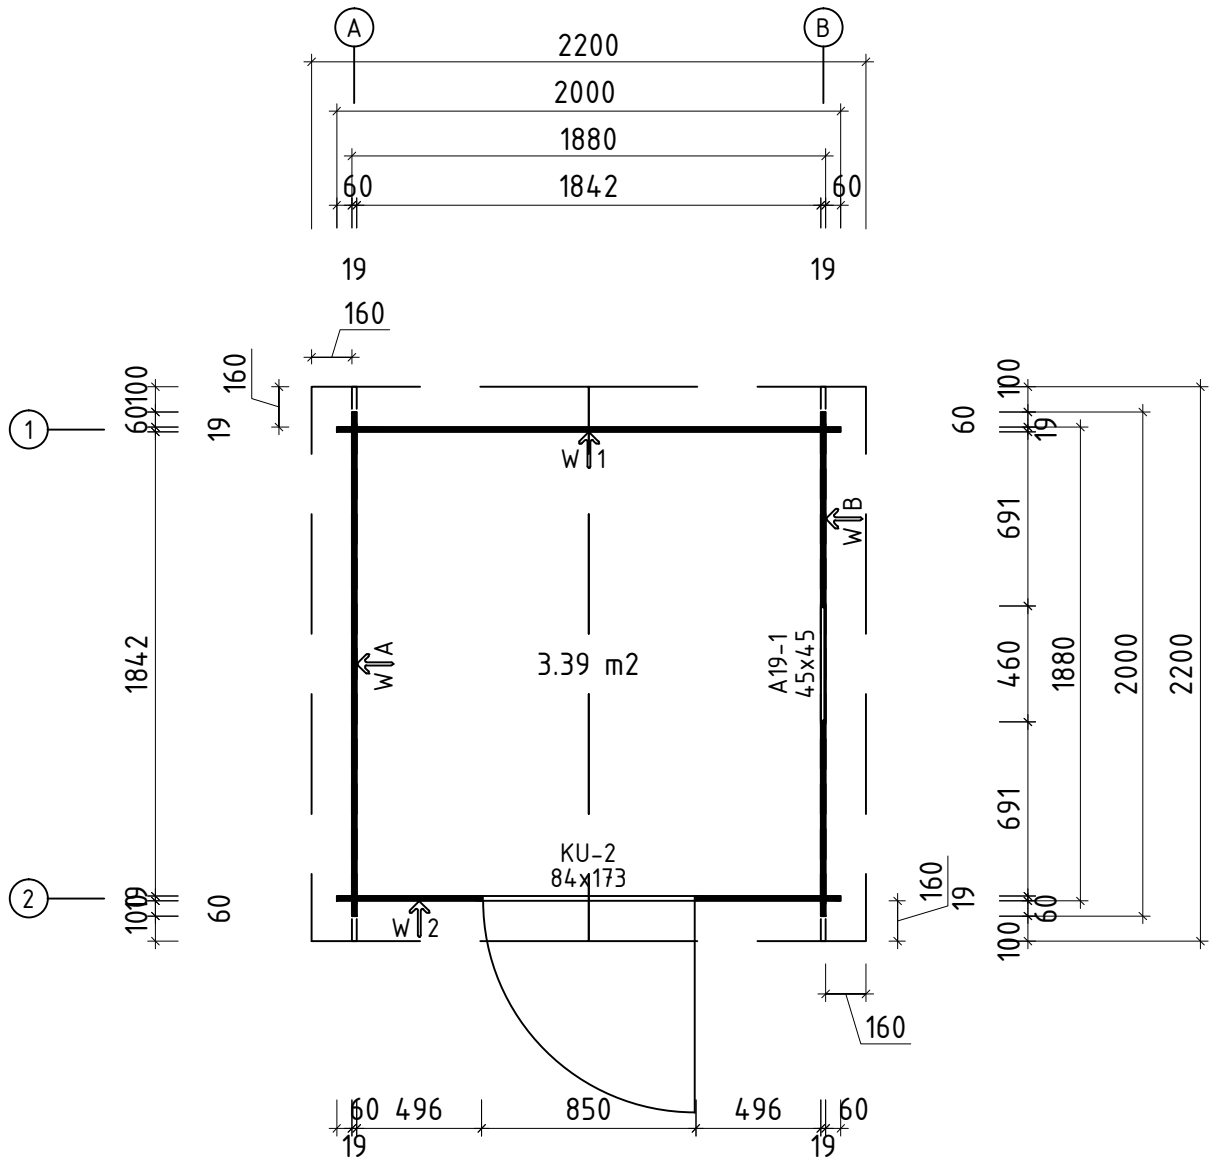

-

 19mm

 4mm

 210kg

 230x120x31cm

cabin:
Argo

Size (m) 2,00 x 2,00
Lower Wall Height 1940 mm
Ridge Height 2170 mm
Wall log 19 mm

	id	size (h x w)	Pcs
Doors	D-1 (SOLID DOOR)	1770x 850 mm	1
Windows	DGW-1A	460 x 460 mm	1

Name	Argo 200x200_19		
Zeichnung/Drawing	3D		
Profil/Profile	1.9x11.4	Datum/Date	09.11.2016

Name	Argo 200x200_19		
Zeichnung/Drawing	Grundplan, Plan		
Profil/Profile	1.9x11.4	Datum/Date	09.11.2016

Name	Argo 200x200_19		
Zeichnung/Drawing	WAND/WALL A		
Profil/Profile	1.9x11.4	Datum/Date	09.11.2016

Name	Argo 200x200_19		
Zeichnung/Drawing	WAND/WALL 2		
Profil/Profile	1.9x11.4	Datum/Date	09.11.2016

Pos	Teileliste/Specification Argo 200x200_19		Stck. Pcs.	Profil Profile (mm)	Länge Length (mm)
001			2	19x114	2200
002			2	19x114	2000
003			44	19x114	2000
004			1	19x57	2000
005			1	19x114	2000
006			2	19x114	1392
007			8	19x114	770
008			30	19x114	575
009			2	19x57	575
010			4	19x57	225
DB1	 DACHBALKE - ROOF BEAM		1	40x120	2200
	DACHBRETTER - ROOF BOARDS		40+1	113x16	1135
G2-1	GIEBELBRETTER - GABLE BOARDS 90X18		4	90x18	1215
G5-1	GIEBELDECKLEISTE - GABLE COVER STRIPS 58X18		4	58x18	1215
T4-1	TRAUFENLEISTE - EAVES STRIPS 40x18		2	40x18	2200
T3-1	TRAUFENLEISTE - EAVES STRIPS 58x18		2	58x18	2200
GS	GIEBELSEGMENT - GABLE DIAMOND		2		
SH	SCHLAGHÖLZER - MOUNTING PIECES		3		
R03	RIEGEL - LATCH 80		1		
S02	SCHARNIER - HINGE 150x63		3		
SR02	SCHRAUBEN - SCREWS 3.5x35 Riegel - Latch Scharnier - Hinge		27		
	FENSTER/WINDOW 450x450		1	A19-1	
Kood	Argo 200x200_19	Materjal	File	Argo 200x200_19.dwg	Leht 1/1

Pos	Teileliste/Specification Argo 200x200_19	Stck. Pcs.	Profil Profile (mm)	Länge Length (mm)
	TÜR/DOOR 840x1730 	1	KU-2 DIN rechts Right handed	
	✓ - Bitte selber anpassen (falls nötig)! / Cut into length on site (if needed)!			
Kood	Argo 200x200_19	Materjal	File	Argo 200x200_19.dwg
			Leht	1/1