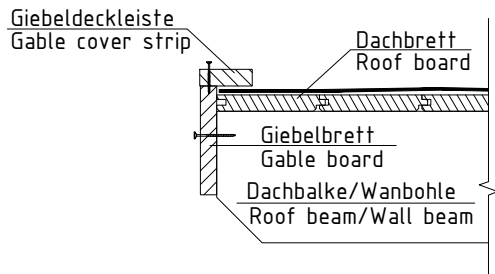

-

 19mm

 4mm

 210kg

 230x120x31cm

cabin:
Argo

Size (m) 2,00 x 2,00
Lower Wall Height 1940 mm
Ridge Height 2170 mm
Wall log 19 mm

	id	size (h x w)	Pcs
Doors	D-1 (SOLID DOOR)	1770x 850 mm	1
Windows	DGW-1A	460 x 460 mm	1

Name	Argo 200x200_19		
Zeichnung/Drawing	3D		
Profil/Profile	1.9x11.4	Datum/Date	09.11.2016

Name	Argo 200x200_19		
Zeichnung/Drawing	Grundplan, Plan		
Profil/Profile	1.9x11.4	Datum/Date	09.11.2016

Name	Argo 200x200_19		
Zeichnung/Drawing	WAND/WALL A		
Profil/Profile	1.9x11.4	Datum/Date	09.11.2016