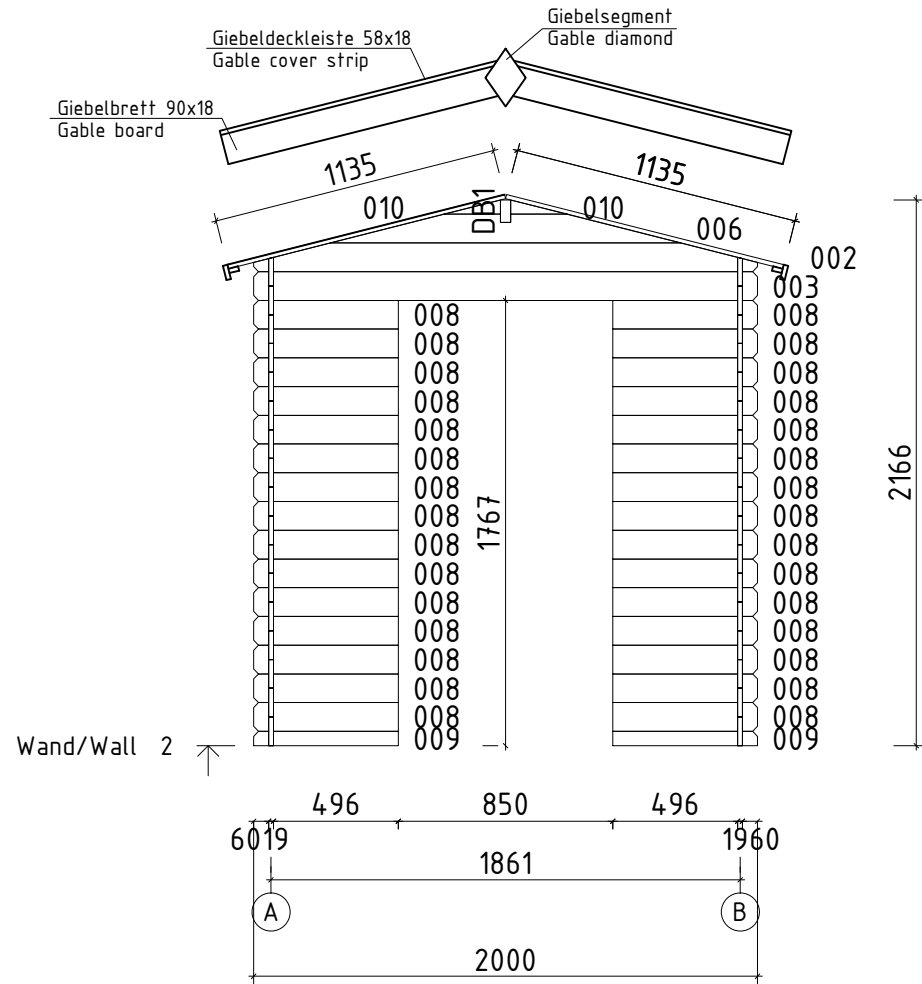

-

 19mm

 4mm

 210kg

 230x120x31cm

cabin:
Argo

Size (m) 2,00 x 2,00
Lower Wall Height 1940 mm
Ridge Height 2170 mm
Wall log 19 mm

	id	size (h x w)	Pcs
Doors	D-1 (SOLID DOOR)	1770x 850 mm	1
Windows	DGW-1A	460 x 460 mm	1

Name	Argo 200x200_19		
Zeichnung/Drawing	3D		
Profil/Profile	1.9x11.4	Datum/Date	09.11.2016

Name	Argo 200x200_19		
Zeichnung/Drawing	Grundplan, Plan		
Profil/Profile	1.9x11.4	Datum/Date	09.11.2016

Name	Argo 200x200_19		
Zeichnung/Drawing	WAND/WALL A		
Profil/Profile	1.9x11.4	Datum/Date	09.11.2016

Name		Argo 200x200_19	
Zeichnung/Drawing		WAND/WALL B	
Profil/Profile	1.9x11.4	Datum/Date	09.11.2016

Name	Argo 200x200_19		
Zeichnung/Drawing	WAND/WALL 1		
Profil/Profile	1.9x11.4	Datum/Date	09.11.2016

Pos	Teileliste/Specification Argo 200x200_19	Stck. Pcs.	Profil Profile (mm)	Länge Length (mm)
	TÜR/DOOR 840x1730 	1	KU-2 DIN rechts Right handed	
	✓ - Bitte selber anpassen (falls nötig)! / Cut into length on site (if needed)!			
Kood	Argo 200x200_19	Materjal	File	Argo 200x200_19.dwg
			Leht	1/1