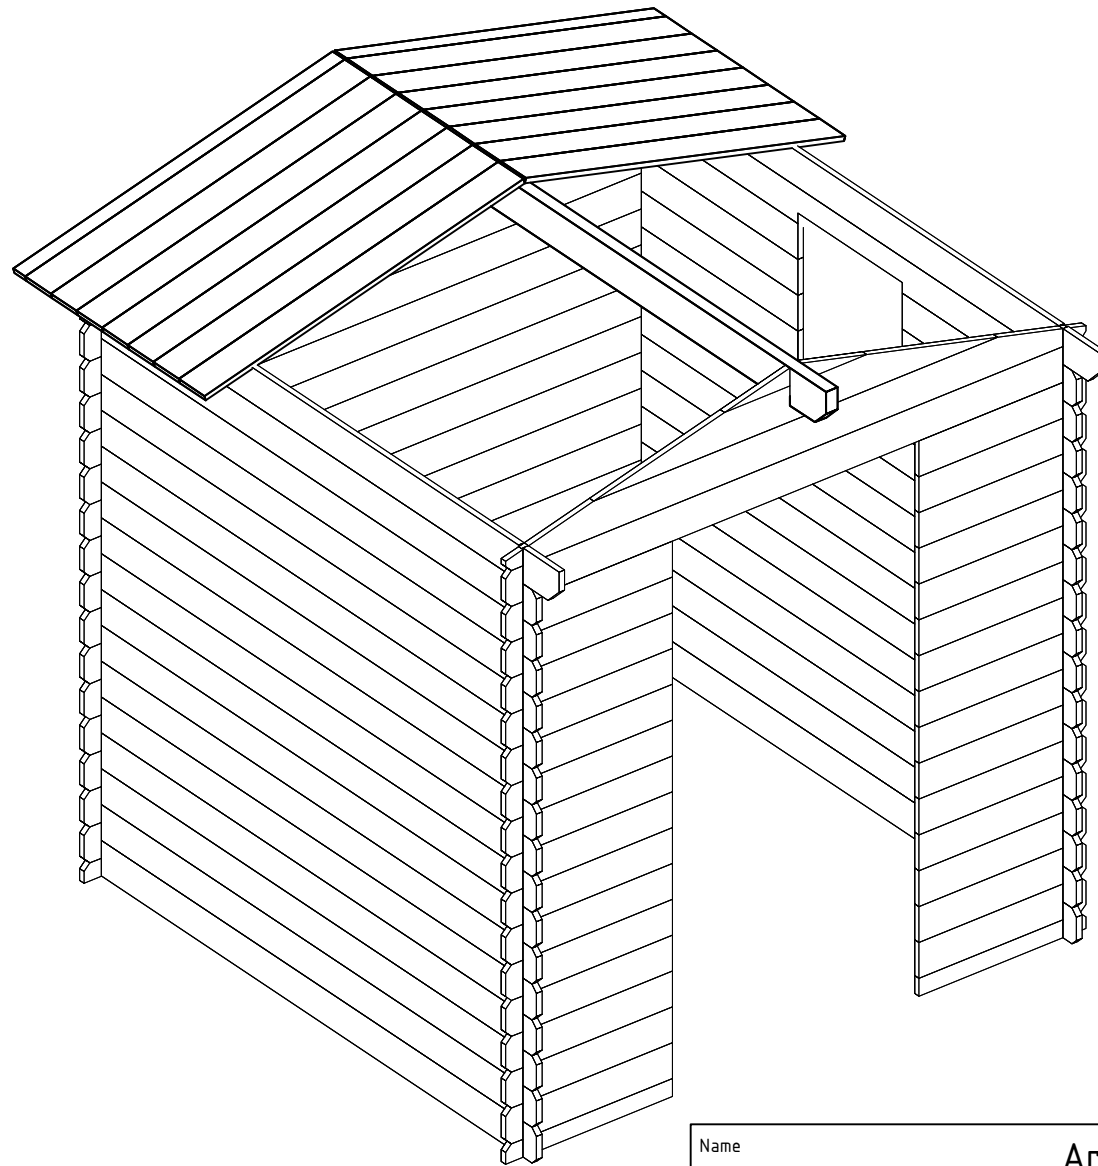

-

 19mm

 4mm

 210kg

 230x120x31cm

cabin:
Argo

Size (m) 2,00 x 2,00
Lower Wall Height 1940 mm
Ridge Height 2170 mm
Wall log 19 mm

	id	size (h x w)	Pcs
Doors	D-1 (SOLID DOOR)	1770x 850 mm	1
Windows	DGW-1A	460 x 460 mm	1

Name	Argo 200x200_19		
Zeichnung/Drawing	3D		
Profil/Profile	1.9x11.4	Datum/Date	09.11.2016

Name	Argo 200x200_19		
Zeichnung/Drawing	Grundplan, Plan		
Profil/Profile	1.9x11.4	Datum/Date	09.11.2016

Name	Argo 200x200_19		
Zeichnung/Drawing	WAND/WALL A		
Profil/Profile	1.9x11.4	Datum/Date	09.11.2016