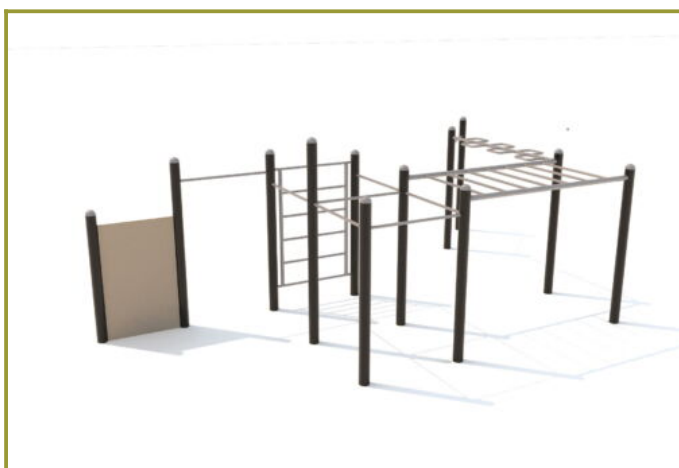

Calisthenics metaal

Toestelspecificaties

Toestel hoogte	Valhoogte	Valruimte
 200 cm	 190 cm	 78 m ²

Benodigde ruimte

L 976 cm	X	B 795 cm	X	H 200 cm
-----------------	---	-----------------	---	-----------------

Toestel grootte

L 656 cm	X	B 443 cm	X	H 200 cm
-----------------	---	-----------------	---	-----------------

Productcode CA-1905

Foto's

Calistenics metaal

Technische tekeningen