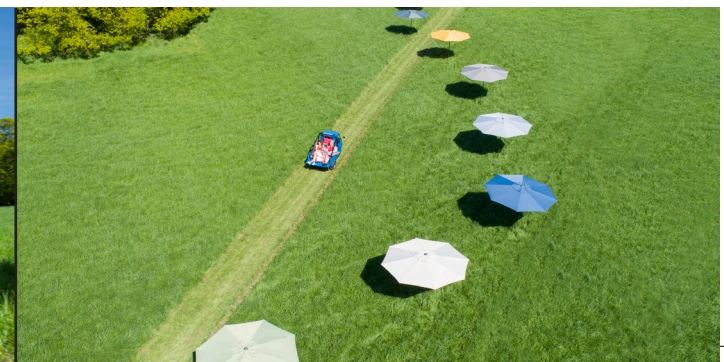

MADISON®

TOPLINE

SAINT-TROPEZ

2000 SUN HOURS

**50+ UV
SUN PROTECTION**

355 X 300 CM

**COLOUR
GREY**

HANG PARASOL 355 X 300 CM

- 360 graden draaibaar
- Gemakkelijk opdraai mechanisme
- Zijwaarts / achterwaarts kantelbaar
- 100% polyester - 220 grams met PA coating
- Waterafstotend
- Zeer makkelijk in gebruik

FREE HANGING PARASOL 355 x 300 CM

- 360 Degrees to rotate
- Easy rotating mechanism
- Tilt mechanism laterally / backwards
- 100% polyester - 220 grams with PA coating
- Water repellent
- Very easy to use

HÄNGENDER SONNENSCHIRM 355 x 300 CM

- 360 Grad schwenkbar
- Einfacher Drehmechanismus
- Seitlich kippbar / Rückwärts kippbar
- 100% Polyester mit 220 Gramm PA Beschichtung
- Wasserabweisend
- Sehr einfache Bedienung

PARASOL SUSPENDU 355 x 300 CM

- Rotation 360 degrés
- Mécanisme de rotation facile
- Mécanisme d'inclinaison latéral et arrière
- Toile 100% Polyester - 220 grammes avec traitement PA
- Imperméable
- Très facile d'utilisation

- Scan de QR code voor de productvideo
- Scan the QR code for the productvideo
- Scannen Sie den QR code für die productvideo
- Scanner le QR code produitvideo

VIMEO.com/421514062

ADVIES · EMPFEHLUNG · RECOMMENDATION · CONSEILS

VOET - BASE SCHIRMFUß - BASE 90KG

Art/No:VOE6P033

HOES - SCHUTZHÜLLE COVER - HOUSSE

250x55/60 cm

Art/No:COU1P025

MADISON®