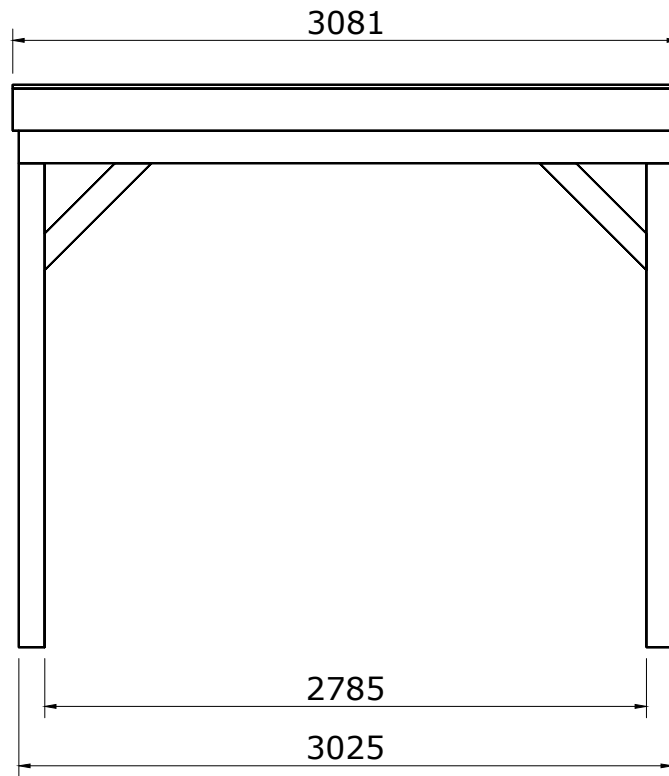

Fenceweb Overkapping 300x300 cm met plat dak

Maat- en montagetekeningen

Fenceweb Overkapping - 300x300 cm met plat dak	
Breedte tussen de palen	2785 mm
Diepte tussen de palen	2400 mm
Doorloophoogte	2240 mm

Basis onderdelen			
	Aantal	Lengte (mm)	Omschrijving
	4	2400	Hoekpaal (120x120)
	2	2550	Ringbalk (45x160)
	2	3025	Ringbalk (45x160)
	6	2945	Gording (45x120)
	2	700	Rechte schoor (45x120)
	2	2945	Boeiboord (28x195)
	2	3081	Boeiboord (28x195)
	2	2861	Daklat (18x70)
	2	3081	Daklat (18x70)
	28	3023	Dakhout (wb 108)

Overige			
	Aantal	Lengte (mm)	Omschrijving
	1		Bevestigingsmateriaal
	1	3400x3350	Set dakfolie met horizontale dakdoorvoer

1

Maattekeningen

2

Maattekeningen

Palenplan

Vooraanzicht

Rechter zijaanzicht