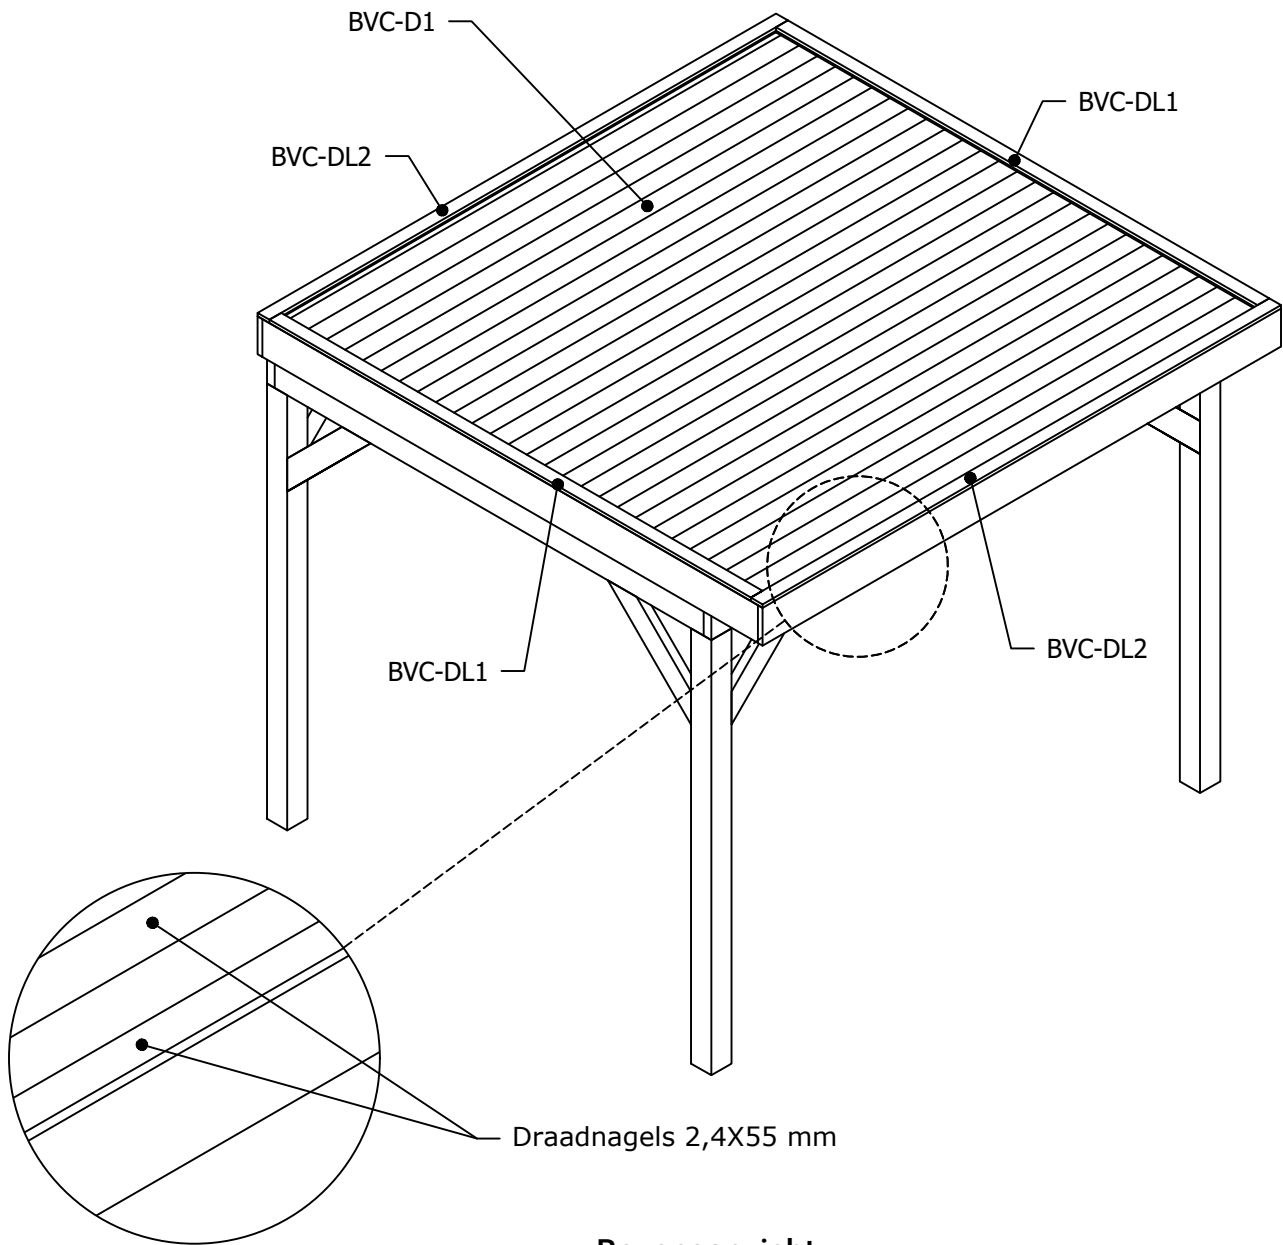

Fenceweb Overkapping 300x300 cm met plat dak

Maat- en montagetekeningen

Fenceweb Overkapping - 300x300 cm met plat dak	
Breedte tussen de palen	2785 mm
Diepte tussen de palen	2400 mm
Doorloophoogte	2240 mm

Basis onderdelen			
	Aantal	Lengte (mm)	Omschrijving
	4	2400	Hoekpaal (120x120)
	2	2550	Ringbalk (45x160)
	2	3025	Ringbalk (45x160)
	6	2945	Gording (45x120)
	2	700	Rechte schoor (45x120)
	2	2945	Boeiboord (28x195)
	2	3081	Boeiboord (28x195)
	2	2861	Daklat (18x70)
	2	3081	Daklat (18x70)
	28	3023	Dakhout (wb 108)

Overige			
	Aantal	Lengte (mm)	Omschrijving
	1		Bevestigingsmateriaal
	1	3400x3350	Set dakfolie met horizontale dakdoorvoer

1

Maattekeningen

2

Maattekeningen

Palenplan

Vooraanzicht

Rechter zijaanzicht

Bovenaanzicht

5

Montagetekeningen

Bovenaanzicht

Bovenaanzicht

Bovenaanzicht