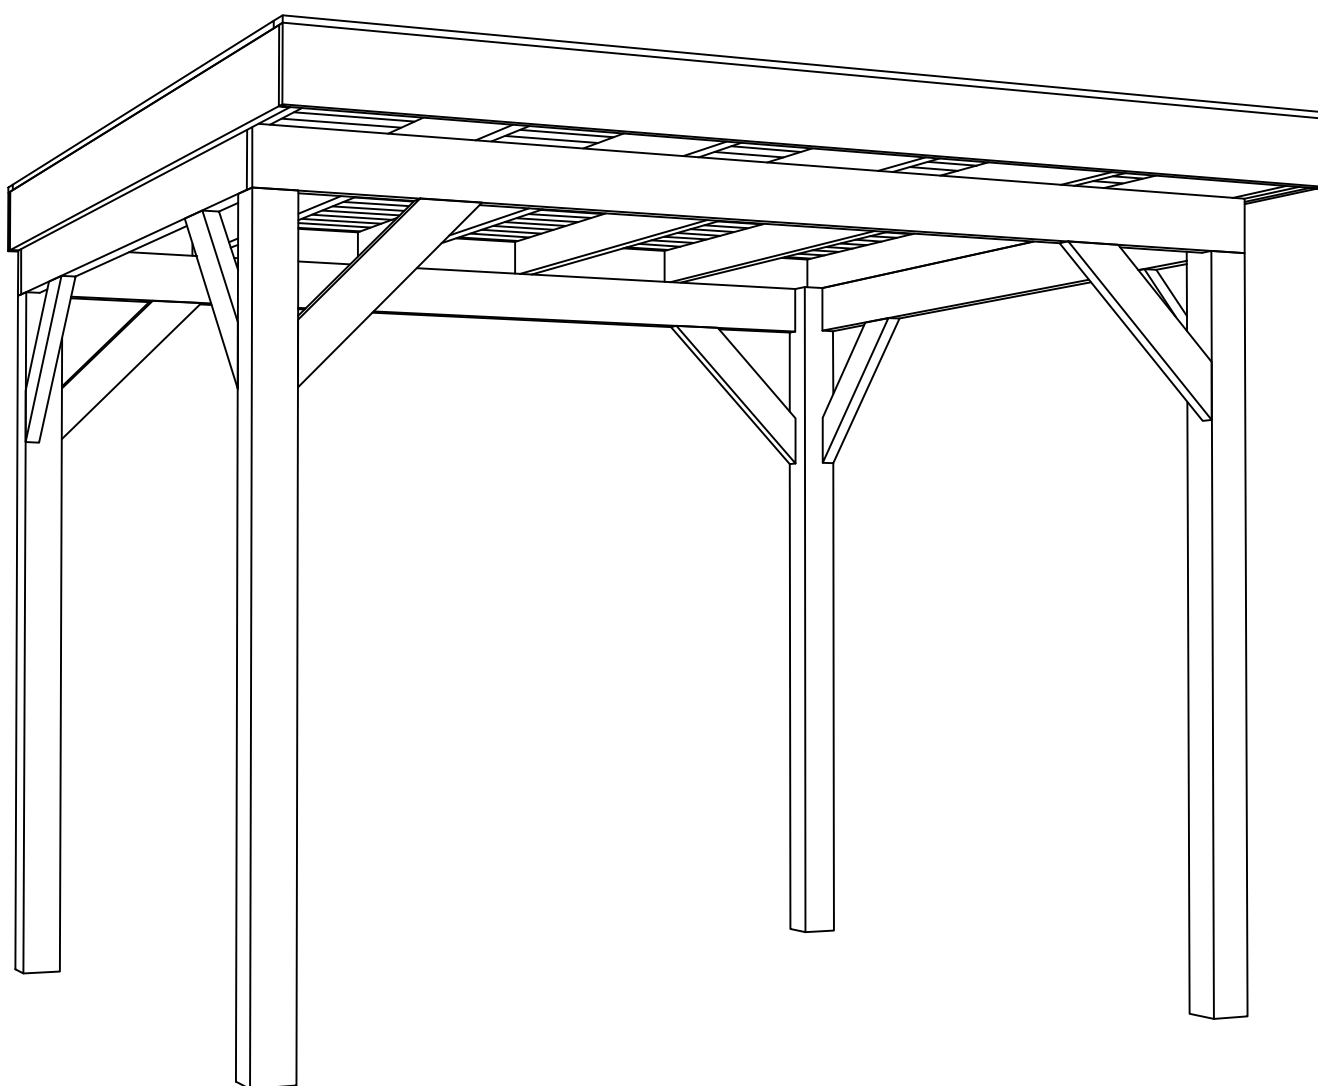

Fenceweb Overkapping 300x300 cm met plat dak

Maat- en montagetekeningen

Fenceweb Overkapping - 300x300 cm met plat dak	
Breedte tussen de palen	2785 mm
Diepte tussen de palen	2400 mm
Doorloophoogte	2240 mm

Basis onderdelen			
	Aantal	Lengte (mm)	Omschrijving
	4	2400	Hoekpaal (120x120)
	2	2550	Ringbalk (45x160)
	2	3025	Ringbalk (45x160)
	6	2945	Gording (45x120)
	2	700	Rechte schoor (45x120)
	2	2945	Boeiboord (28x195)
	2	3081	Boeiboord (28x195)
	2	2861	Daklat (18x70)
	2	3081	Daklat (18x70)
	28	3023	Dakhout (wb 108)

Overige			
	Aantal	Lengte (mm)	Omschrijving
	1		Bevestigingsmateriaal
	1	3400x3350	Set dakfolie met horizontale dakdoorvoer

1

Maattekeningen

2

Maattekeningen

Palenplan

Vooraanzicht

Rechter zijaanzicht