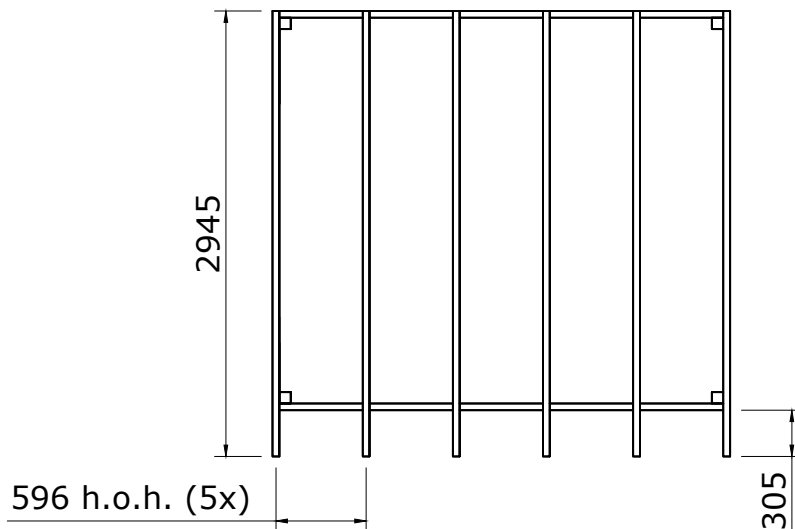

Fenceweb Overkapping 300x300 cm met plat dak

Maat- en montagetekeningen

Fenceweb Overkapping - 300x300 cm met plat dak	
Breedte tussen de palen	2785 mm
Diepte tussen de palen	2400 mm
Doorloophoogte	2240 mm

Basis onderdelen			
	Aantal	Lengte (mm)	Omschrijving
	4	2400	Hoekpaal (120x120)
	2	2550	Ringbalk (45x160)
	2	3025	Ringbalk (45x160)
	6	2945	Gording (45x120)
	2	700	Rechte schoor (45x120)
	2	2945	Boeiboord (28x195)
	2	3081	Boeiboord (28x195)
	2	2861	Daklat (18x70)
	2	3081	Daklat (18x70)
	28	3023	Dakhout (wb 108)

Overige			
	Aantal	Lengte (mm)	Omschrijving
	1		Bevestigingsmateriaal
	1	3400x3350	Set dakfolie met horizontale dakdoorvoer

1

Maattekeningen

2

Maattekeningen

Palenplan

Vooraanzicht

Rechter zijaanzicht

Bovenaanzicht

5

Montagetekeningen

Bovenaanzicht

Bovenaanzicht

Bovenaanzicht