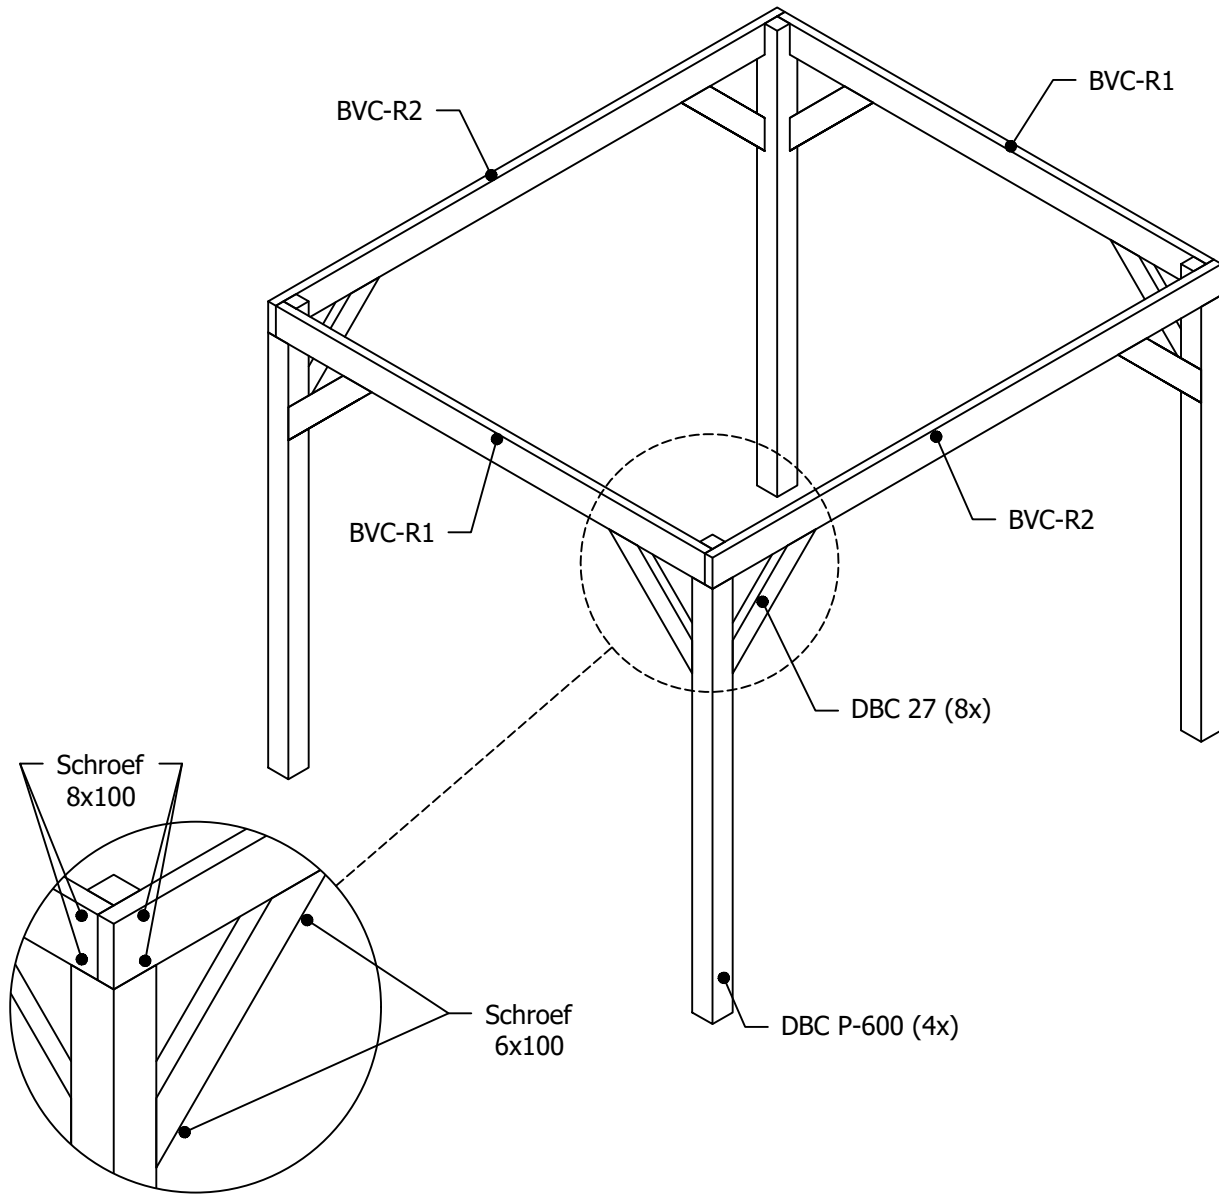

Fenceweb Overkapping 300x300 cm met plat dak

Maat- en montagetekeningen

Fenceweb Overkapping - 300x300 cm met plat dak	
Breedte tussen de palen	2785 mm
Diepte tussen de palen	2400 mm
Doorloophoogte	2240 mm

Basis onderdelen			
	Aantal	Lengte (mm)	Omschrijving
	4	2400	Hoekpaal (120x120)
	2	2550	Ringbalk (45x160)
	2	3025	Ringbalk (45x160)
	6	2945	Gording (45x120)
	2	700	Rechte schoor (45x120)
	2	2945	Boeiboord (28x195)
	2	3081	Boeiboord (28x195)
	2	2861	Daklat (18x70)
	2	3081	Daklat (18x70)
	28	3023	Dakhout (wb 108)

Overige			
	Aantal	Lengte (mm)	Omschrijving
	1		Bevestigingsmateriaal
	1	3400x3350	Set dakfolie met horizontale dakdoorvoer

1

Maattekeningen

2

Maattekeningen

Palenplan

Vooraanzicht

Rechter zijaanzicht

Bovenaanzicht

5

Montagetekeningen

Bovenaanzicht

Bovenaanzicht

Bovenaanzicht