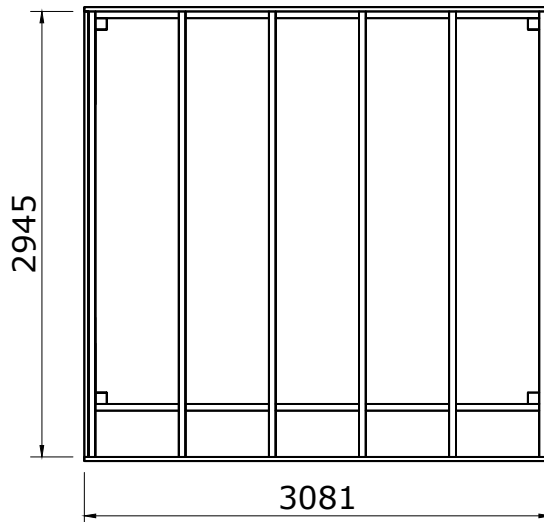

Fenceweb Overkapping 300x300 cm met plat dak

Maat- en montagetekeningen

Fenceweb Overkapping - 300x300 cm met plat dak	
Breedte tussen de palen	2785 mm
Diepte tussen de palen	2400 mm
Doorloophoogte	2240 mm

Basis onderdelen			
	Aantal	Lengte (mm)	Omschrijving
	4	2400	Hoekpaal (120x120)
	2	2550	Ringbalk (45x160)
	2	3025	Ringbalk (45x160)
	6	2945	Gording (45x120)
	2	700	Rechte schoor (45x120)
	2	2945	Boeiboord (28x195)
	2	3081	Boeiboord (28x195)
	2	2861	Daklat (18x70)
	2	3081	Daklat (18x70)
	28	3023	Dakhout (wb 108)

Overige			
	Aantal	Lengte (mm)	Omschrijving
	1		Bevestigingsmateriaal
	1	3400x3350	Set dakfolie met horizontale dakdoorvoer

1

Maattekeningen

2

Maattekeningen

Palenplan

Vooraanzicht

Rechter zijaanzicht

Bovenaanzicht

5

Montagetekeningen

Bovenaanzicht

Bovenaanzicht

Bovenaanzicht