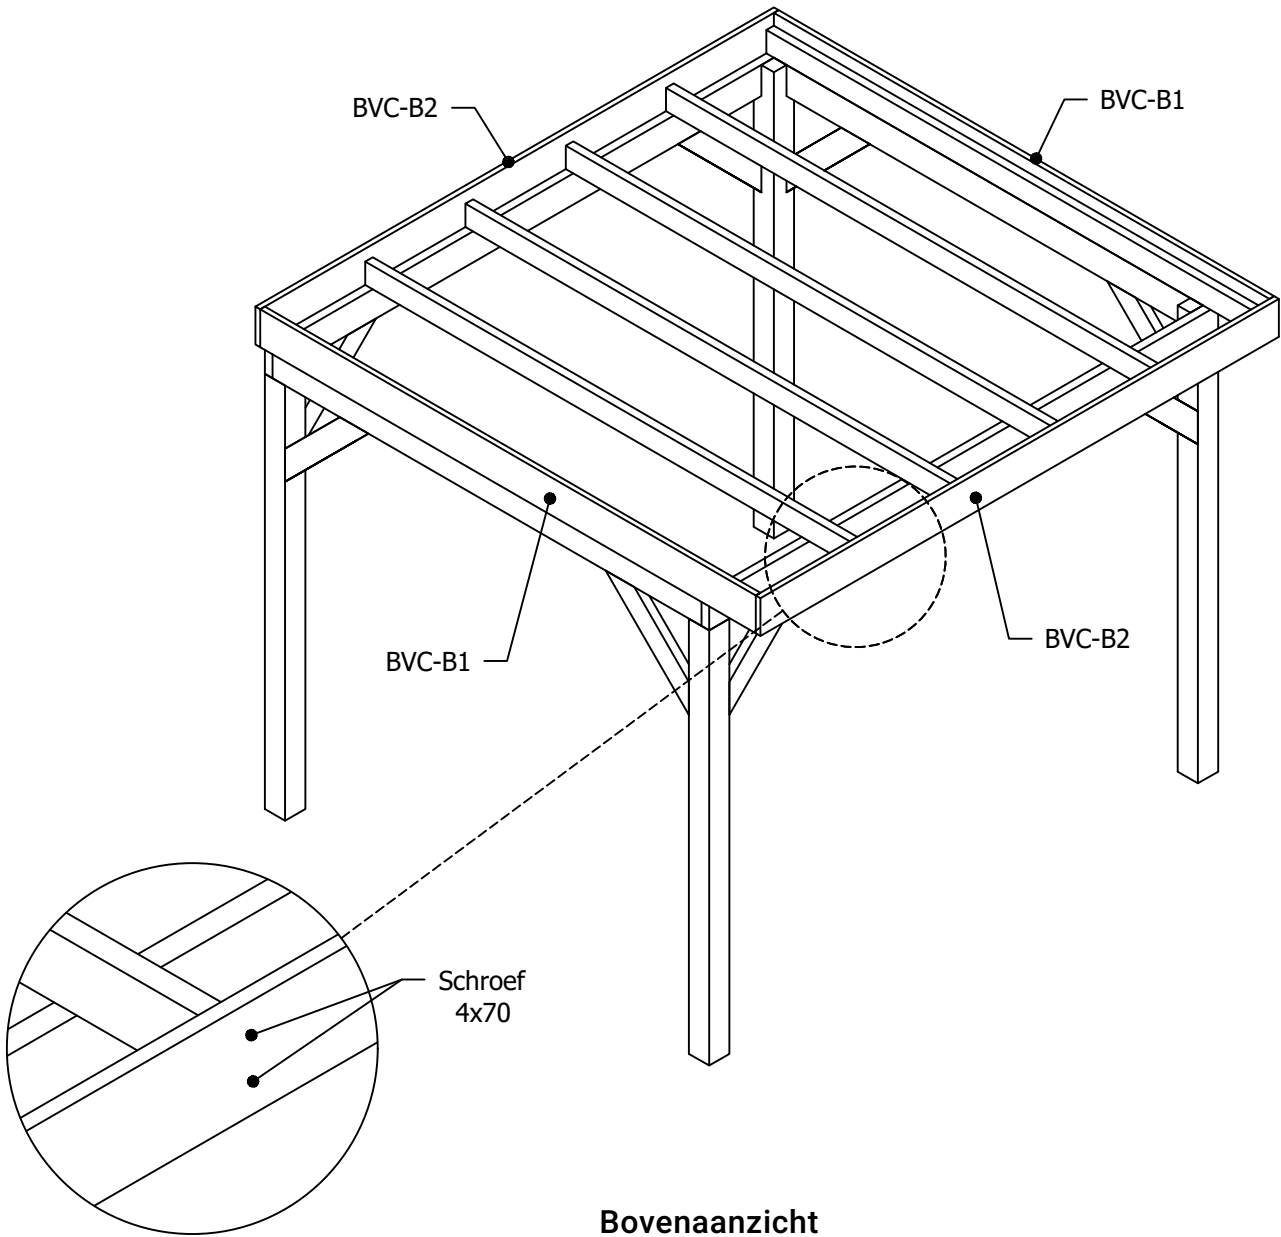

Fenceweb Overkapping 300x300 cm met plat dak

Maat- en montagetekeningen

Fenceweb Overkapping - 300x300 cm met plat dak	
Breedte tussen de palen	2785 mm
Diepte tussen de palen	2400 mm
Doorloophoogte	2240 mm

Basis onderdelen			
	Aantal	Lengte (mm)	Omschrijving
	4	2400	Hoekpaal (120x120)
	2	2550	Ringbalk (45x160)
	2	3025	Ringbalk (45x160)
	6	2945	Gording (45x120)
	2	700	Rechte schoor (45x120)
	2	2945	Boeiboord (28x195)
	2	3081	Boeiboord (28x195)
	2	2861	Daklat (18x70)
	2	3081	Daklat (18x70)
	28	3023	Dakhout (wb 108)

Overige			
	Aantal	Lengte (mm)	Omschrijving
	1		Bevestigingsmateriaal
	1	3400x3350	Set dakfolie met horizontale dakdoorvoer

1

Maattekeningen

2

Maattekeningen

Palenplan

Vooraanzicht

Rechter zijaanzicht

Bovenaanzicht

5

Montagetekeningen

Bovenaanzicht

Bovenaanzicht

Bovenaanzicht