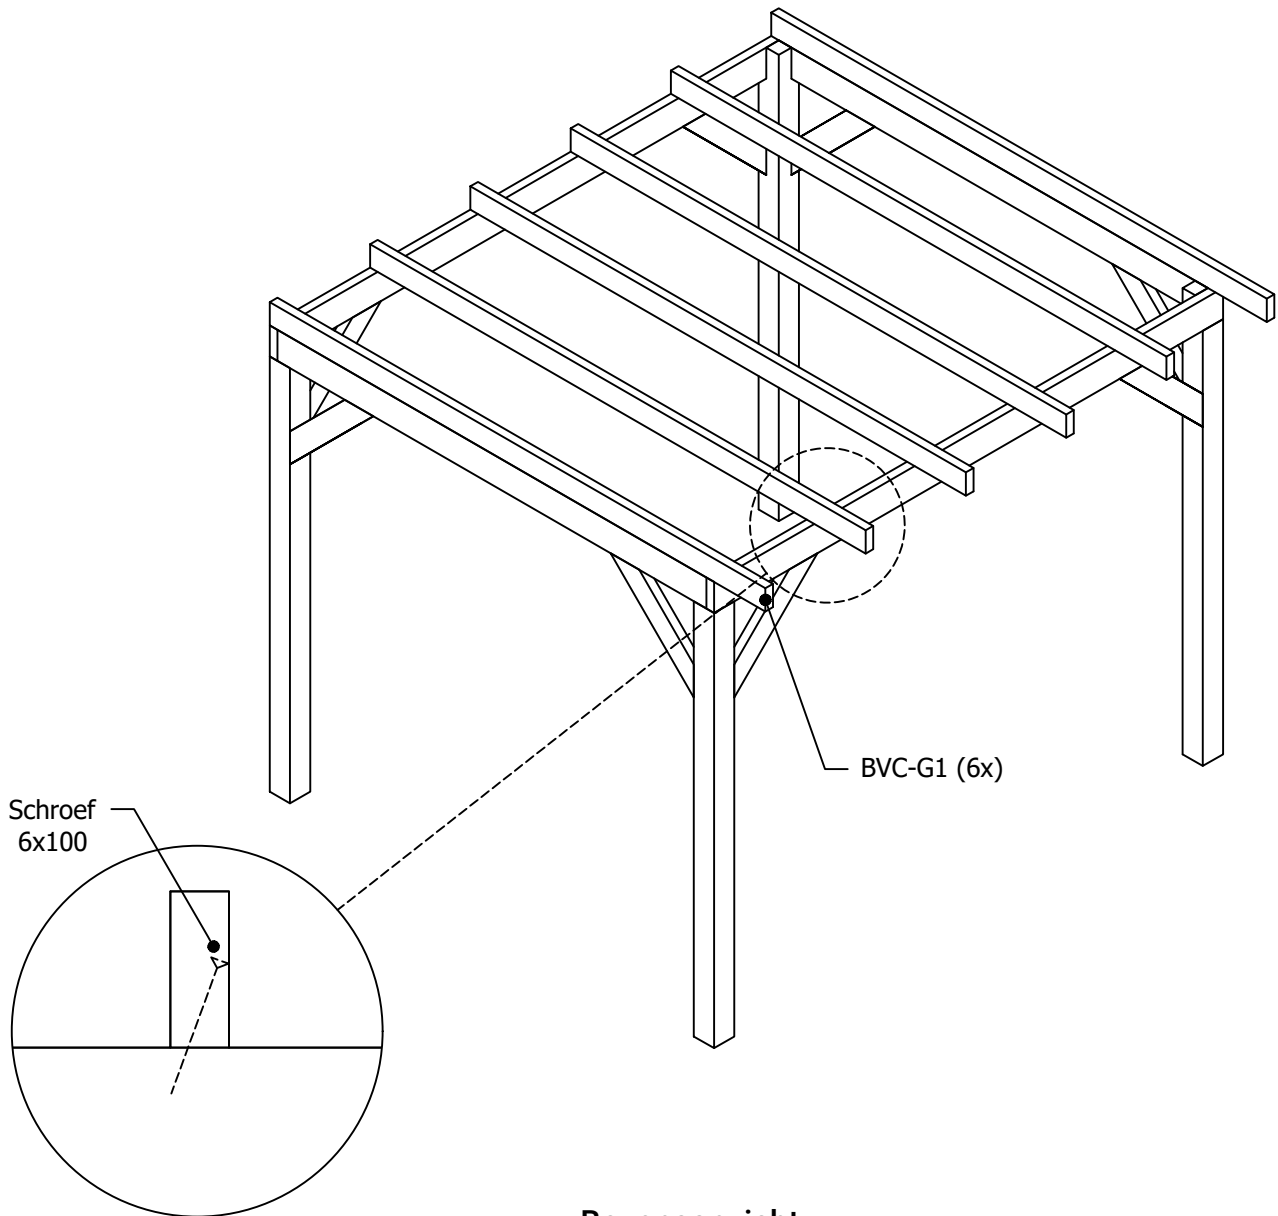

Fenceweb Overkapping 300x300 cm met plat dak

Maat- en montagetekeningen

Fenceweb Overkapping - 300x300 cm met plat dak	
Breedte tussen de palen	2785 mm
Diepte tussen de palen	2400 mm
Doorloophoogte	2240 mm

Basis onderdelen			
	Aantal	Lengte (mm)	Omschrijving
	4	2400	Hoekpaal (120x120)
	2	2550	Ringbalk (45x160)
	2	3025	Ringbalk (45x160)
	6	2945	Gording (45x120)
	2	700	Rechte schoor (45x120)
	2	2945	Boeiboord (28x195)
	2	3081	Boeiboord (28x195)
	2	2861	Daklat (18x70)
	2	3081	Daklat (18x70)
	28	3023	Dakhout (wb 108)

Overige			
	Aantal	Lengte (mm)	Omschrijving
	1		Bevestigingsmateriaal
	1	3400x3350	Set dakfolie met horizontale dakdoorvoer

1

Maattekeningen

2

Maattekeningen

Palenplan

Vooraanzicht

Rechter zijaanzicht

Bovenaanzicht

5

Montagetekeningen

Bovenaanzicht

Bovenaanzicht

Bovenaanzicht