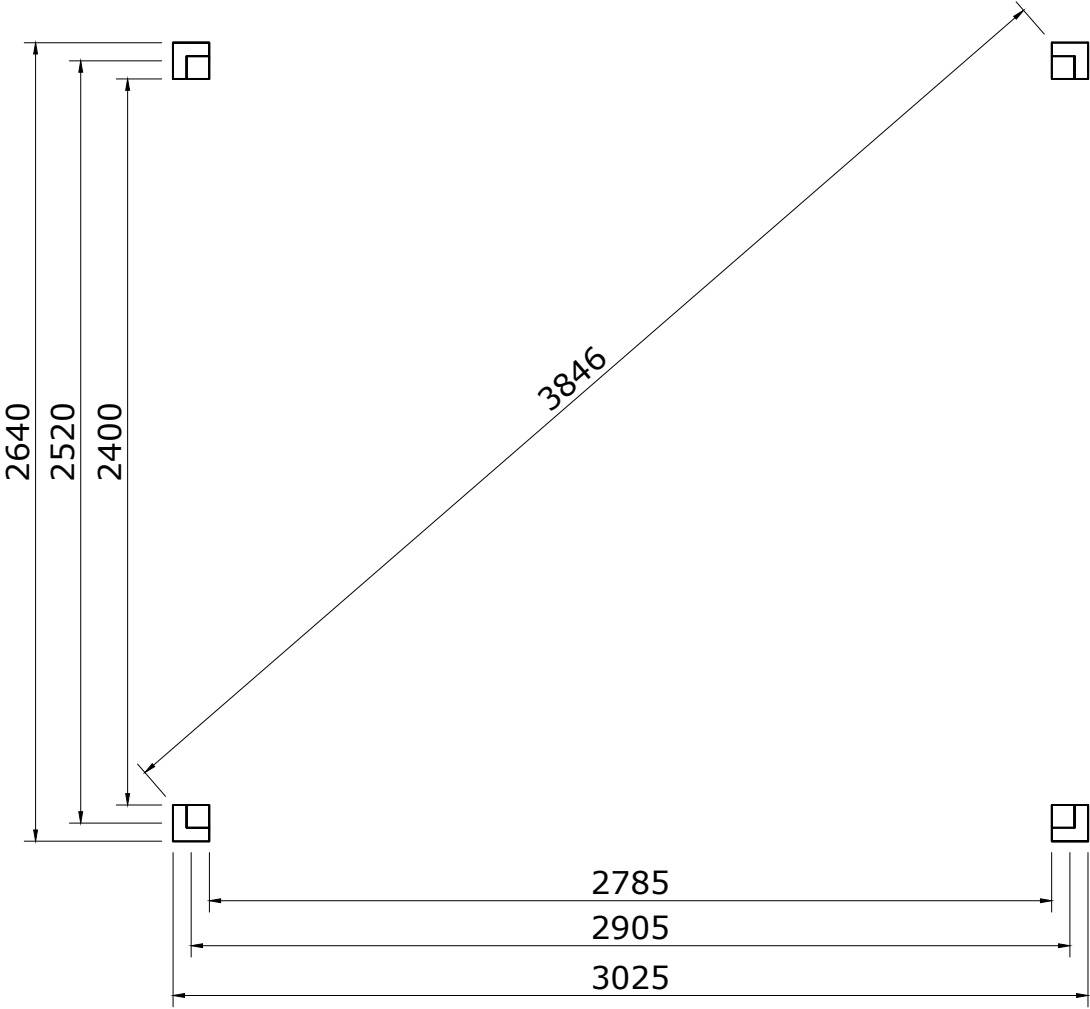

Fenceweb Overkapping 300x300 cm met plat dak

Maat- en montagetekeningen

Fenceweb Overkapping - 300x300 cm met plat dak	
Breedte tussen de palen	2785 mm
Diepte tussen de palen	2400 mm
Doorloophoogte	2240 mm

Basis onderdelen			
	Aantal	Lengte (mm)	Omschrijving
	4	2400	Hoekpaal (120x120)
	2	2550	Ringbalk (45x160)
	2	3025	Ringbalk (45x160)
	6	2945	Gording (45x120)
	2	700	Rechte schoor (45x120)
	2	2945	Boeiboord (28x195)
	2	3081	Boeiboord (28x195)
	2	2861	Daklat (18x70)
	2	3081	Daklat (18x70)
	28	3023	Dakhout (wb 108)

Overige			
	Aantal	Lengte (mm)	Omschrijving
	1		Bevestigingsmateriaal
	1	3400x3350	Set dakfolie met horizontale dakdoorvoer

1

Maattekeningen

2

Maattekeningen

Palenplan

Vooraanzicht

Rechter zijaanzicht

Bovenaanzicht

5

Montagetekeningen

Bovenaanzicht

Bovenaanzicht

Bovenaanzicht