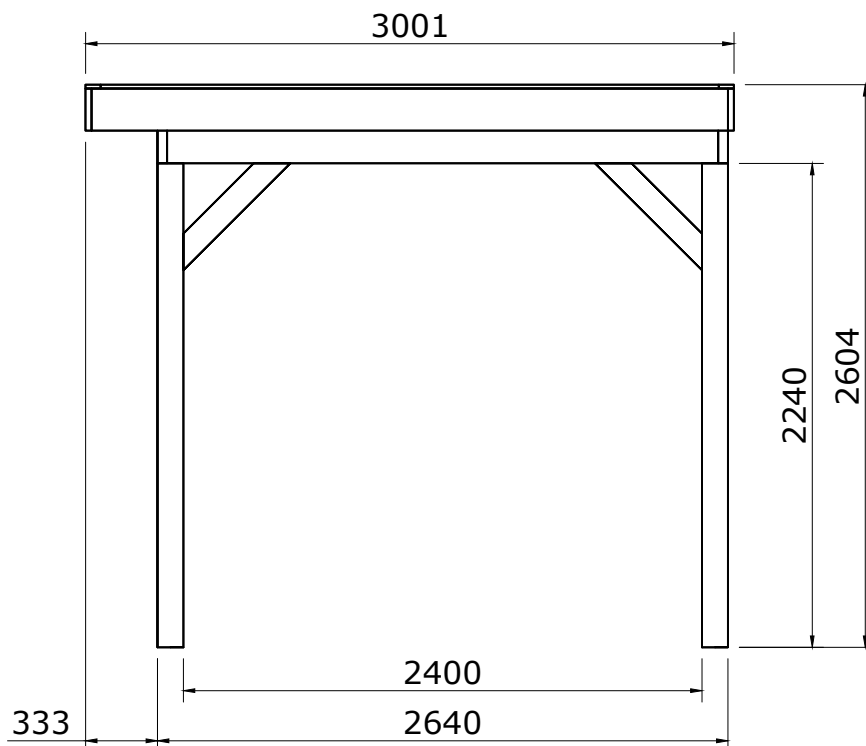

Fenceweb Overkapping 300x300 cm met plat dak

Maat- en montagetekeningen

Fenceweb Overkapping - 300x300 cm met plat dak	
Breedte tussen de palen	2785 mm
Diepte tussen de palen	2400 mm
Doorloophoogte	2240 mm

Basis onderdelen			
	Aantal	Lengte (mm)	Omschrijving
	4	2400	Hoekpaal (120x120)
	2	2550	Ringbalk (45x160)
	2	3025	Ringbalk (45x160)
	6	2945	Gording (45x120)
	2	700	Rechte schoor (45x120)
	2	2945	Boeiboord (28x195)
	2	3081	Boeiboord (28x195)
	2	2861	Daklat (18x70)
	2	3081	Daklat (18x70)
	28	3023	Dakhout (wb 108)

Overige			
	Aantal	Lengte (mm)	Omschrijving
	1		Bevestigingsmateriaal
	1	3400x3350	Set dakfolie met horizontale dakdoorvoer

1

Maattekeningen

2

Maattekeningen

Palenplan

Vooraanzicht

Rechter zijaanzicht