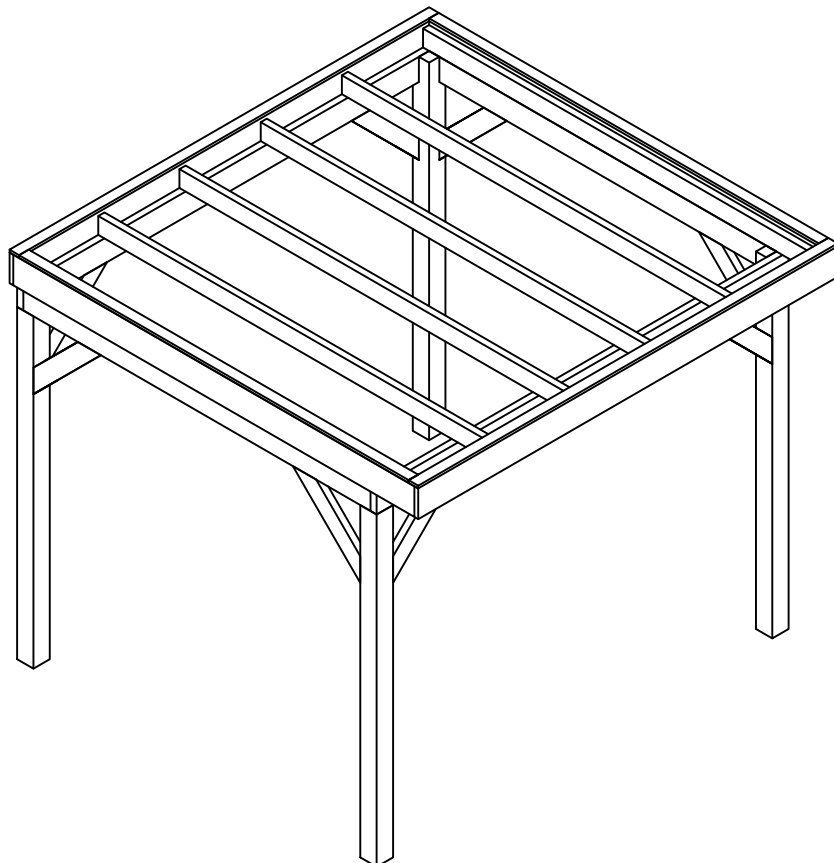

Fenceweb Overkapping 300x300 cm met plat dak

Maat- en montagetekeningen

Fenceweb Overkapping - 300x300 cm met plat dak	
Breedte tussen de palen	2785 mm
Diepte tussen de palen	2400 mm
Doorloophoogte	2240 mm

Basis onderdelen			
	Aantal	Lengte (mm)	Omschrijving
	4	2400	Hoekpaal (120x120)
	2	2550	Ringbalk (45x160)
	2	3025	Ringbalk (45x160)
	6	2945	Gording (45x120)
	2	700	Rechte schoor (45x120)
	2	2945	Boeiboord (28x195)
	2	3081	Boeiboord (28x195)
	2	2861	Daklat (18x70)
	2	3081	Daklat (18x70)
	28	3023	Dakhout (wb 108)

Overige			
	Aantal	Lengte (mm)	Omschrijving
	1		Bevestigingsmateriaal
	1	3400x3350	Set dakfolie met horizontale dakdoorvoer

1

Maattekeningen

2

Maattekeningen

Palenplan

Vooraanzicht

Rechter zijaanzicht