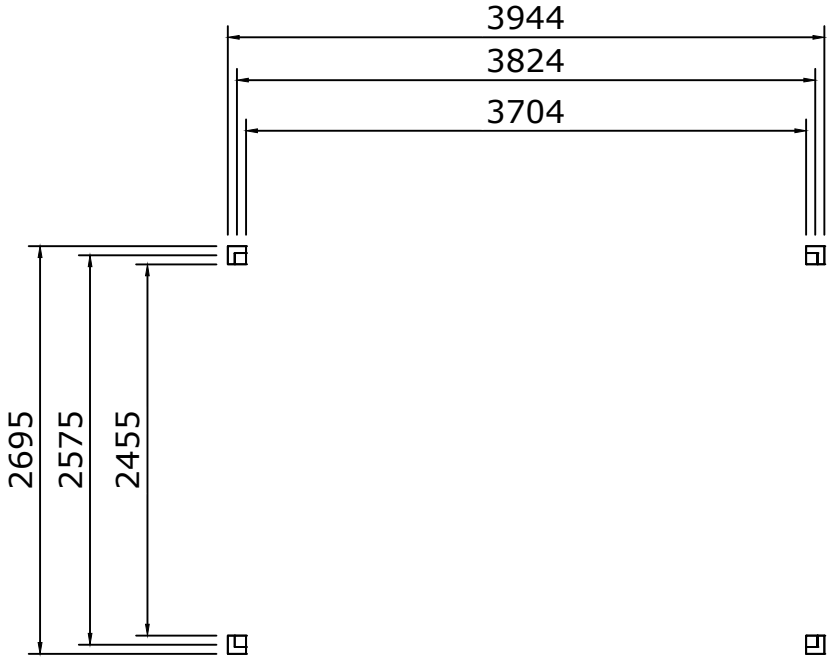

Fenceweb Overkapping 400x300 cm met plat dak

Maat- en montagetekeningen

Fenceweb Overkapping 400x300 cm met plat dak

Afmetingen (cm)	400 x 305	Breedte x diepte
Overstek voorzijde (cm)	30,5	(Standaard 30,5)

	Aantal	Lengte (mm)	Omschrijving
	4	2400	Douglas Hoekpaal 120x120
	8	700	Douglas Schoor 45x120
	2	3944	Douglas Ringbalk voor en achter 45x160
	2	2605	Douglas Ringbalk links en rechts 45x160
	7	3000	Douglas Gording 45x120
	2	4000	Douglas Boeiboord voor en achter 28x195
	2	3000	Douglas Boeiboord links en rechts 28x195
	28	3944	Douglas Dakhout werkende breedte 108
	2	4000	Douglas Daklat voor en achter 18x70
	2	2916	Douglas Daklat links en rechts 18x70
	1		Bevestigingsmateriaal
	1	4400x3500	EPDM dakbedekking met toebehoren

1

Maattekeningen

2

Maattekeningen

Palenplan

Voorraanzicht

Rechter zijaanzicht

Achteraanzicht

Linker zijaanzicht

Bovenaanzicht

Bovenaanzicht

Bovenaanzicht

Bovenaanzicht