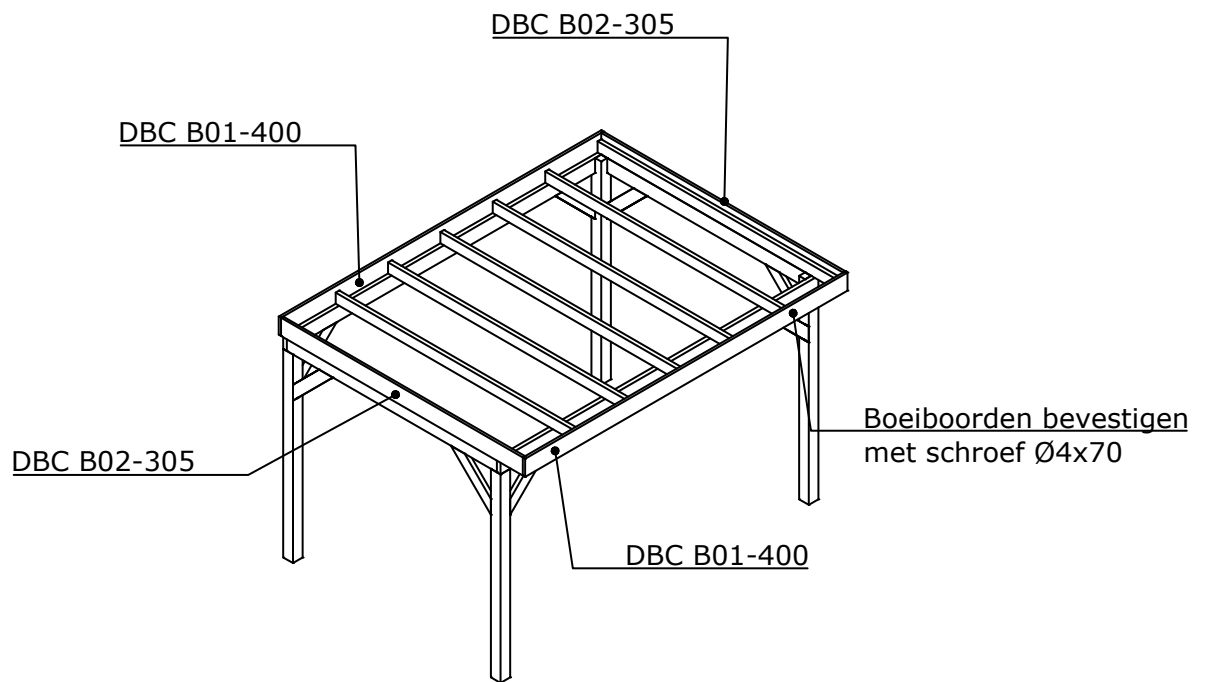

	Aantal	Lengte (mm)	Omschrijving
	4	2400	Douglas Hoekpaal 120x120
	8	700	Douglas Schoor 45x120
	2	3944	Douglas Ringbalk voor en achter 45x160
	2	2605	Douglas Ringbalk links en rechts 45x160
	7	3000	Douglas Gording 45x120
	2	4000	Douglas Boeiboord voor en achter 28x195
	2	3000	Douglas Boeiboord links en rechts 28x195
	28	3944	Douglas Dakhout werkende breedte 108
	2	4000	Douglas Daklat voor en achter 18x70
	2	2916	Douglas Daklat links en rechts 18x70
	1		Bevestigingsmateriaal
	1	4400x3500	EPDM dakbedekking met toebehoren

Linker zijaanzicht

Bovenaanzicht

Bovenaanzicht

Bovenaanzicht

Bovenaanzicht