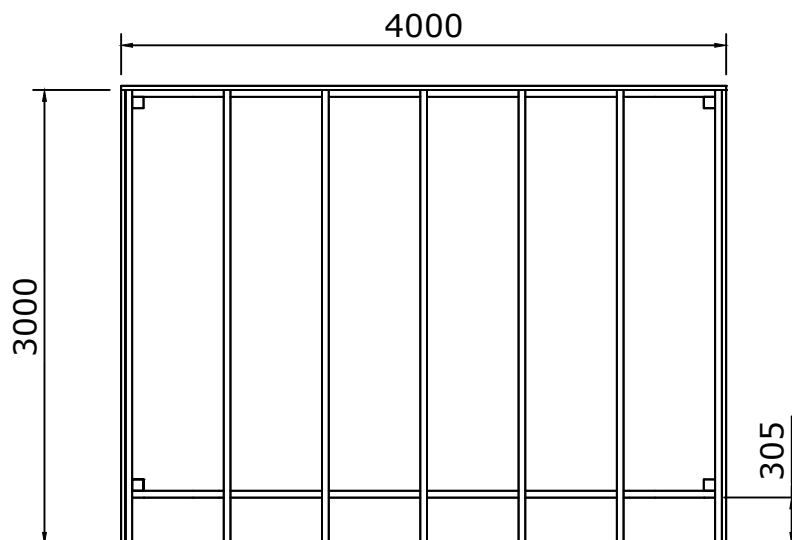

Fenceweb Overkapping 400x300 cm met plat dak

Maat- en montagetekeningen

Fenceweb Overkapping 400x300 cm met plat dak

Afmetingen (cm)	400 x 305	Breedte x diepte
Overstek voorzijde (cm)	30,5	(Standaard 30,5)

	Aantal	Lengte (mm)	Omschrijving
	4	2400	Douglas Hoekpaal 120x120
	8	700	Douglas Schoor 45x120
	2	3944	Douglas Ringbalk voor en achter 45x160
	2	2605	Douglas Ringbalk links en rechts 45x160
	7	3000	Douglas Gording 45x120
	2	4000	Douglas Boeiboord voor en achter 28x195
	2	3000	Douglas Boeiboord links en rechts 28x195
	28	3944	Douglas Dakhout werkende breedte 108
	2	4000	Douglas Daklat voor en achter 18x70
	2	2916	Douglas Daklat links en rechts 18x70
	1		Bevestigingsmateriaal
	1	4400x3500	EPDM dakbedekking met toebehoren

1

Maattekeningen

2

Maattekeningen

Palenplan

Voorraanzicht

Rechter zijaanzicht

Achteraanzicht

Linker zijaanzicht

Bovenaanzicht

Bovenaanzicht

Bovenaanzicht

Bovenaanzicht