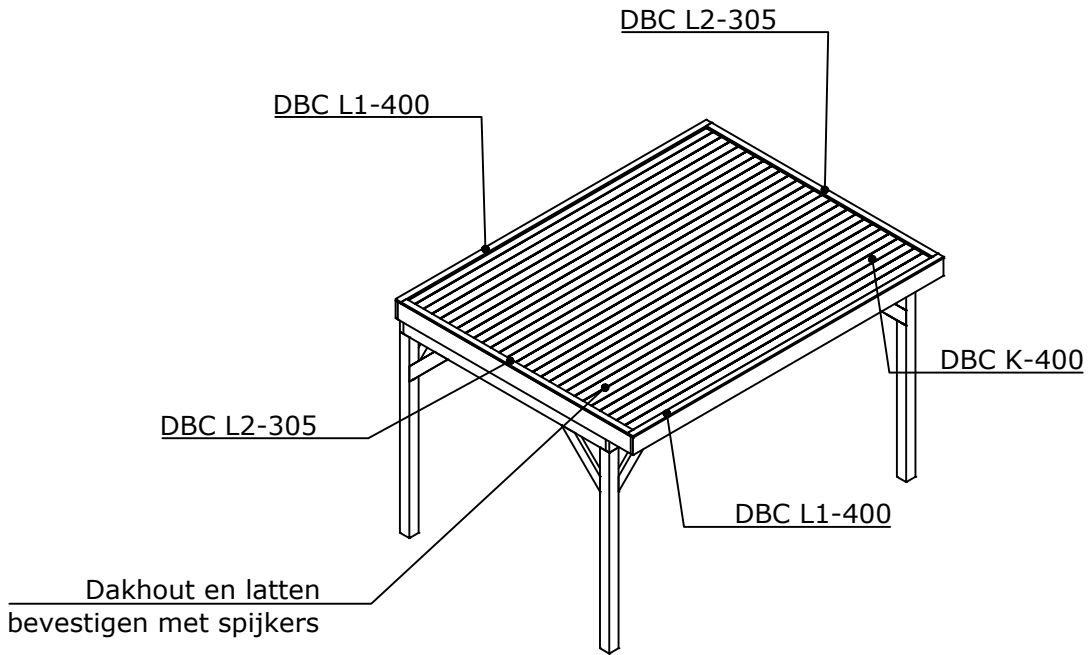

	Aantal	Lengte (mm)	Omschrijving
	4	2400	Douglas Hoekpaal 120x120
	8	700	Douglas Schoor 45x120
	2	3944	Douglas Ringbalk voor en achter 45x160
	2	2605	Douglas Ringbalk links en rechts 45x160
	7	3000	Douglas Gording 45x120
	2	4000	Douglas Boeiboord voor en achter 28x195
	2	3000	Douglas Boeiboord links en rechts 28x195
	28	3944	Douglas Dakhout werkende breedte 108
	2	4000	Douglas Daklat voor en achter 18x70
	2	2916	Douglas Daklat links en rechts 18x70
	1		Bevestigingsmateriaal
	1	4400x3500	EPDM dakbedekking met toebehoren

Linker zijaanzicht

Bovenaanzicht

Bovenaanzicht

Bovenaanzicht

Bovenaanzicht