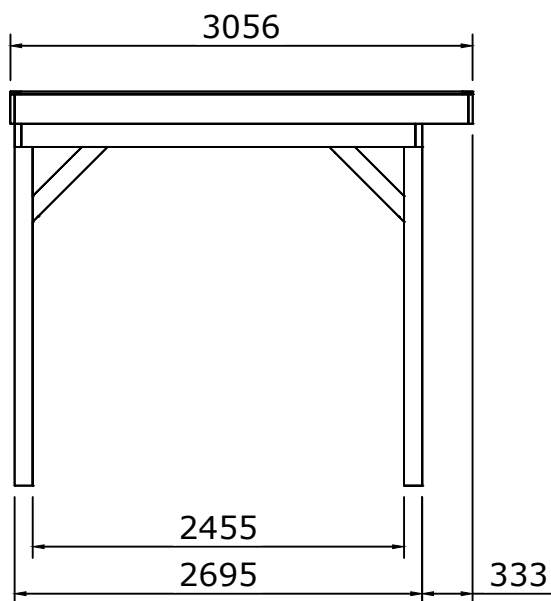

Fenceweb Overkapping 400x300 cm met plat dak

Maat- en montagetekeningen

Fenceweb Overkapping 400x300 cm met plat dak

Afmetingen (cm)	400 x 305	Breedte x diepte
Overstek voorzijde (cm)	30,5	(Standaard 30,5)

	Aantal	Lengte (mm)	Omschrijving
	4	2400	Douglas Hoekpaal 120x120
	8	700	Douglas Schoor 45x120
	2	3944	Douglas Ringbalk voor en achter 45x160
	2	2605	Douglas Ringbalk links en rechts 45x160
	7	3000	Douglas Gording 45x120
	2	4000	Douglas Boeiboord voor en achter 28x195
	2	3000	Douglas Boeiboord links en rechts 28x195
	28	3944	Douglas Dakhout werkende breedte 108
	2	4000	Douglas Daklat voor en achter 18x70
	2	2916	Douglas Daklat links en rechts 18x70
	1		Bevestigingsmateriaal
	1	4400x3500	EPDM dakbedekking met toebehoren

1

Maattekeningen

2

Maattekeningen

Palenplan

Voorraanzicht

Rechter zijaanzicht

Achteraanzicht

Linker zijaanzicht

Bovenaanzicht

Bovenaanzicht

Bovenaanzicht

Bovenaanzicht