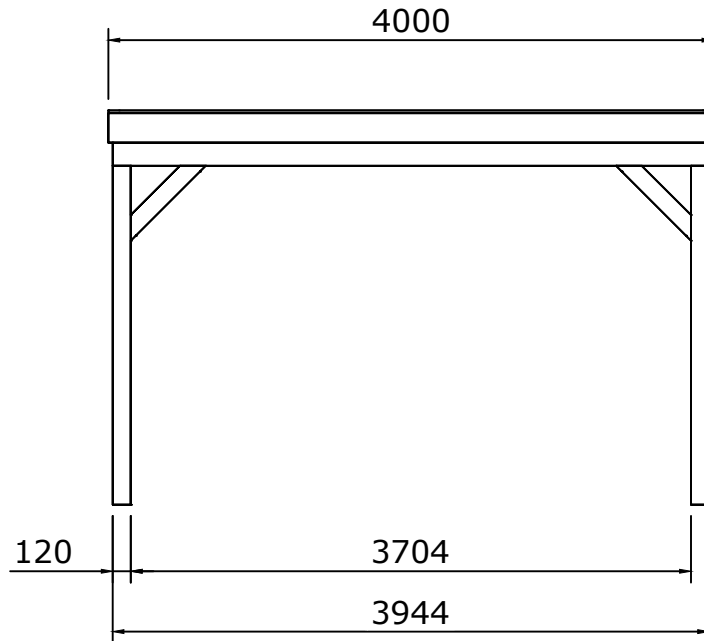

Fenceweb Overkapping 400x300 cm met plat dak

Maat- en montagetekeningen

Fenceweb Overkapping 400x300 cm met plat dak

Afmetingen (cm)	400 x 305	Breedte x diepte
Overstek voorzijde (cm)	30,5	(Standaard 30,5)

	Aantal	Lengte (mm)	Omschrijving
	4	2400	Douglas Hoekpaal 120x120
	8	700	Douglas Schoor 45x120
	2	3944	Douglas Ringbalk voor en achter 45x160
	2	2605	Douglas Ringbalk links en rechts 45x160
	7	3000	Douglas Gording 45x120
	2	4000	Douglas Boeiboord voor en achter 28x195
	2	3000	Douglas Boeiboord links en rechts 28x195
	28	3944	Douglas Dakhout werkende breedte 108
	2	4000	Douglas Daklat voor en achter 18x70
	2	2916	Douglas Daklat links en rechts 18x70
	1		Bevestigingsmateriaal
	1	4400x3500	EPDM dakbedekking met toebehoren

1

Maattekeningen

2

Maattekeningen

Palenplan

Voorraanzicht

Rechter zijaanzicht

Achteraanzicht

Linker zijaanzicht

Bovenaanzicht

Bovenaanzicht

Bovenaanzicht

Bovenaanzicht