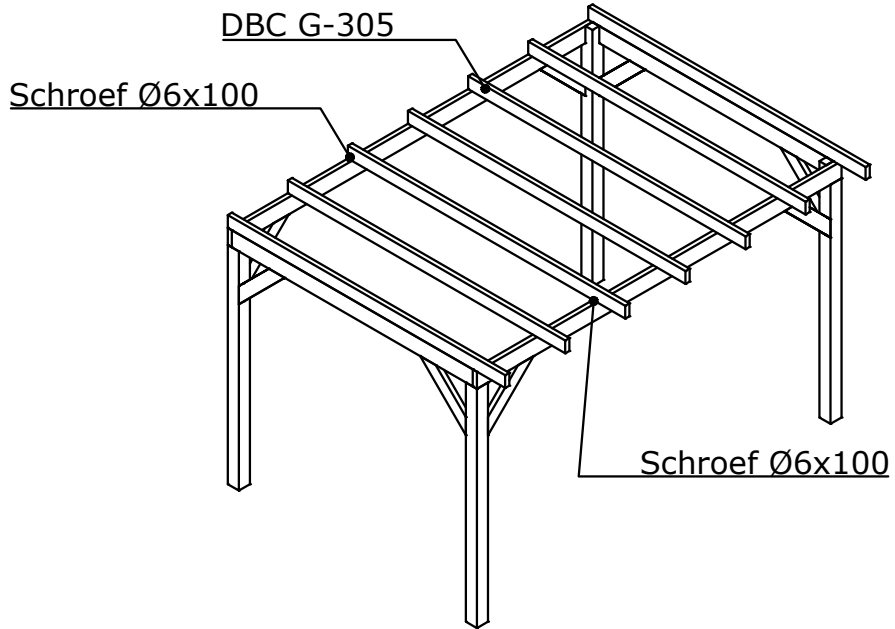

	Aantal	Lengte (mm)	Omschrijving
	4	2400	Douglas Hoekpaal 120x120
	8	700	Douglas Schoor 45x120
	2	3944	Douglas Ringbalk voor en achter 45x160
	2	2605	Douglas Ringbalk links en rechts 45x160
	7	3000	Douglas Gording 45x120
	2	4000	Douglas Boeiboord voor en achter 28x195
	2	3000	Douglas Boeiboord links en rechts 28x195
	28	3944	Douglas Dakhout werkende breedte 108
	2	4000	Douglas Daklat voor en achter 18x70
	2	2916	Douglas Daklat links en rechts 18x70
	1		Bevestigingsmateriaal
	1	4400x3500	EPDM dakbedekking met toebehoren

1

Maattekeningen

2

Maattekeningen

Palenplan

Voorraanzicht

Rechter zijaanzicht

Achteraanzicht

Linker zijaanzicht

Bovenaanzicht

Bovenaanzicht

Bovenaanzicht

Bovenaanzicht