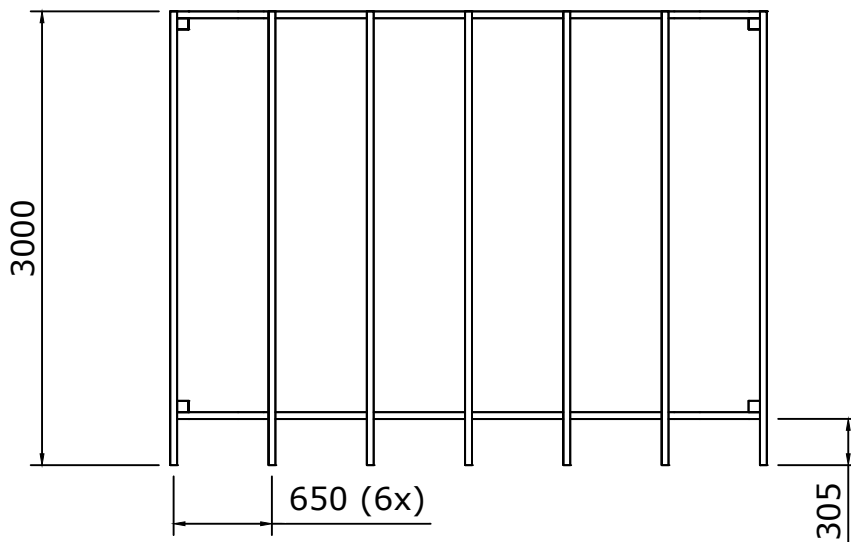

Fenceweb Overkapping 400x300 cm met plat dak

Maat- en montagetekeningen

Fenceweb Overkapping 400x300 cm met plat dak

Afmetingen (cm)	400 x 305	Breedte x diepte
Overstek voorzijde (cm)	30,5	(Standaard 30,5)

	Aantal	Lengte (mm)	Omschrijving
	4	2400	Douglas Hoekpaal 120x120
	8	700	Douglas Schoor 45x120
	2	3944	Douglas Ringbalk voor en achter 45x160
	2	2605	Douglas Ringbalk links en rechts 45x160
	7	3000	Douglas Gording 45x120
	2	4000	Douglas Boeiboord voor en achter 28x195
	2	3000	Douglas Boeiboord links en rechts 28x195
	28	3944	Douglas Dakhout werkende breedte 108
	2	4000	Douglas Daklat voor en achter 18x70
	2	2916	Douglas Daklat links en rechts 18x70
	1		Bevestigingsmateriaal
	1	4400x3500	EPDM dakbedekking met toebehoren

1

Maattekeningen

2

Maattekeningen

Palenplan

Voorraanzicht

Rechter zijaanzicht

Achteraanzicht

Linker zijaanzicht

Bovenaanzicht

Bovenaanzicht

Bovenaanzicht

Bovenaanzicht