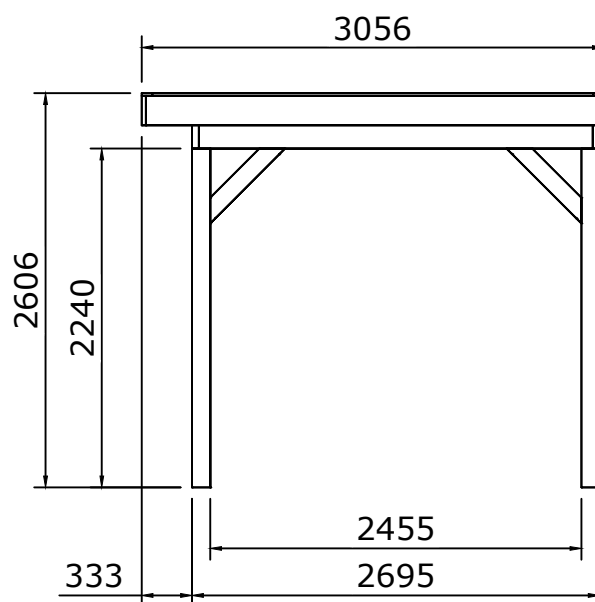

Fenceweb Overkapping 400x300 cm met plat dak

Maat- en montagetekeningen

Fenceweb Overkapping 400x300 cm met plat dak

Afmetingen (cm)	400 x 305	Breedte x diepte
Overstek voorzijde (cm)	30,5	(Standaard 30,5)

	Aantal	Lengte (mm)	Omschrijving
	4	2400	Douglas Hoekpaal 120x120
	8	700	Douglas Schoor 45x120
	2	3944	Douglas Ringbalk voor en achter 45x160
	2	2605	Douglas Ringbalk links en rechts 45x160
	7	3000	Douglas Gording 45x120
	2	4000	Douglas Boeiboord voor en achter 28x195
	2	3000	Douglas Boeiboord links en rechts 28x195
	28	3944	Douglas Dakhout werkende breedte 108
	2	4000	Douglas Daklat voor en achter 18x70
	2	2916	Douglas Daklat links en rechts 18x70
	1		Bevestigingsmateriaal
	1	4400x3500	EPDM dakbedekking met toebehoren

1

Maattekeningen

2

Maattekeningen

Palenplan

Voorraanzicht

Rechter zijaanzicht

Achteraanzicht

Linker zijaanzicht

Bovenaanzicht

Bovenaanzicht

Bovenaanzicht

Bovenaanzicht