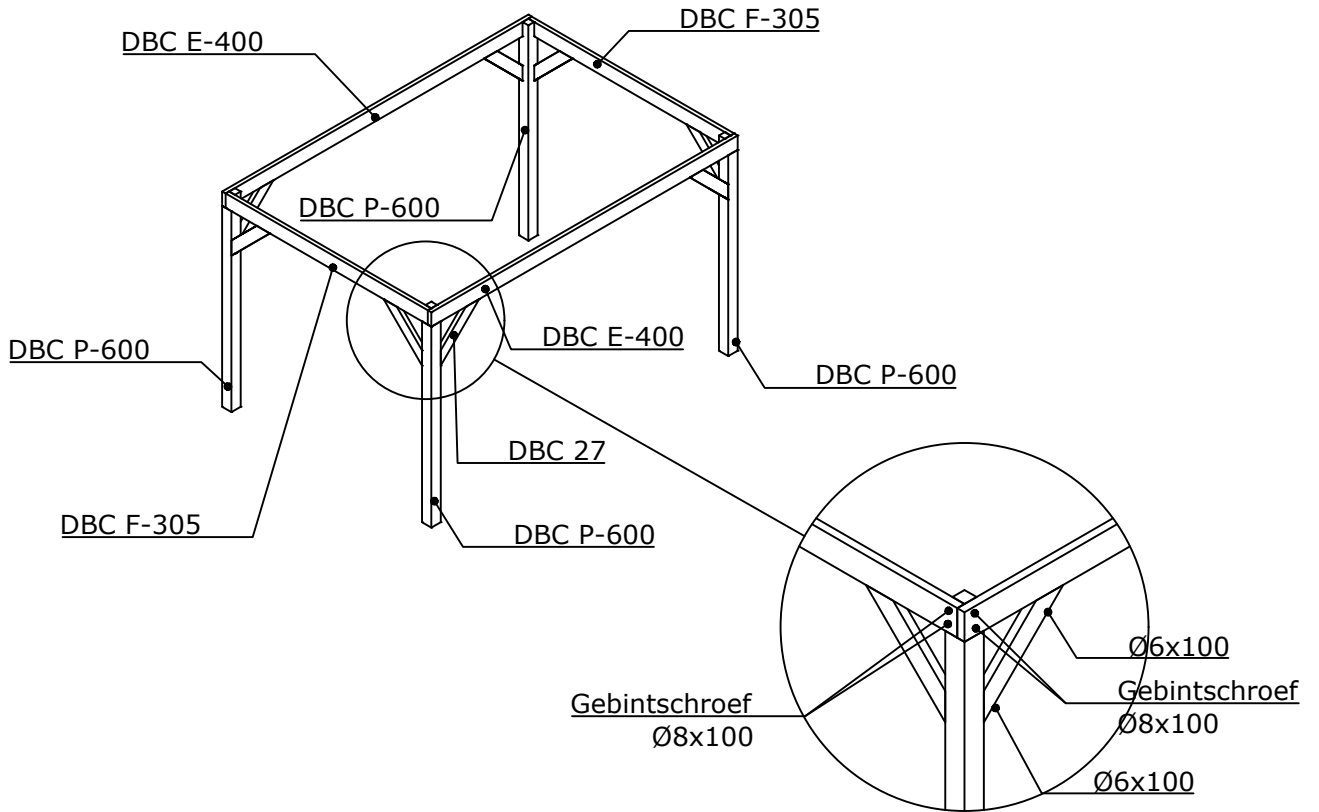

	Aantal	Lengte (mm)	Omschrijving
	4	2400	Douglas Hoekpaal 120x120
	8	700	Douglas Schoor 45x120
	2	3944	Douglas Ringbalk voor en achter 45x160
	2	2605	Douglas Ringbalk links en rechts 45x160
	7	3000	Douglas Gording 45x120
	2	4000	Douglas Boeiboord voor en achter 28x195
	2	3000	Douglas Boeiboord links en rechts 28x195
	28	3944	Douglas Dakhout werkende breedte 108
	2	4000	Douglas Daklat voor en achter 18x70
	2	2916	Douglas Daklat links en rechts 18x70
	1		Bevestigingsmateriaal
	1	4400x3500	EPDM dakbedekking met toebehoren

1

Maattekeningen

2

Maattekeningen

Palenplan

Voorraanzicht

Rechter zijaanzicht

Achteraanzicht

Linker zijaanzicht

Bovenaanzicht

Bovenaanzicht

Bovenaanzicht

Bovenaanzicht