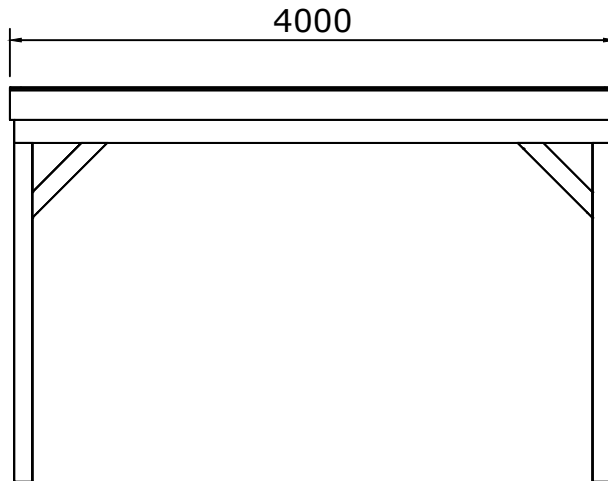

Fenceweb Overkapping 400x300 cm met plat dak

Maat- en montagetekeningen

Fenceweb Overkapping 400x300 cm met plat dak

Afmetingen (cm)	400 x 305	Breedte x diepte
Overstek voorzijde (cm)	30,5	(Standaard 30,5)

	Aantal	Lengte (mm)	Omschrijving
	4	2400	Douglas Hoekpaal 120x120
	8	700	Douglas Schoor 45x120
	2	3944	Douglas Ringbalk voor en achter 45x160
	2	2605	Douglas Ringbalk links en rechts 45x160
	7	3000	Douglas Gording 45x120
	2	4000	Douglas Boeiboord voor en achter 28x195
	2	3000	Douglas Boeiboord links en rechts 28x195
	28	3944	Douglas Dakhout werkende breedte 108
	2	4000	Douglas Daklat voor en achter 18x70
	2	2916	Douglas Daklat links en rechts 18x70
	1		Bevestigingsmateriaal
	1	4400x3500	EPDM dakbedekking met toebehoren

1

Maattekeningen

2

Maattekeningen

Palenplan

Voorraanzicht

Rechter zijaanzicht

Achteraanzicht

Linker zijaanzicht

Bovenaanzicht

Bovenaanzicht

Bovenaanzicht

Bovenaanzicht