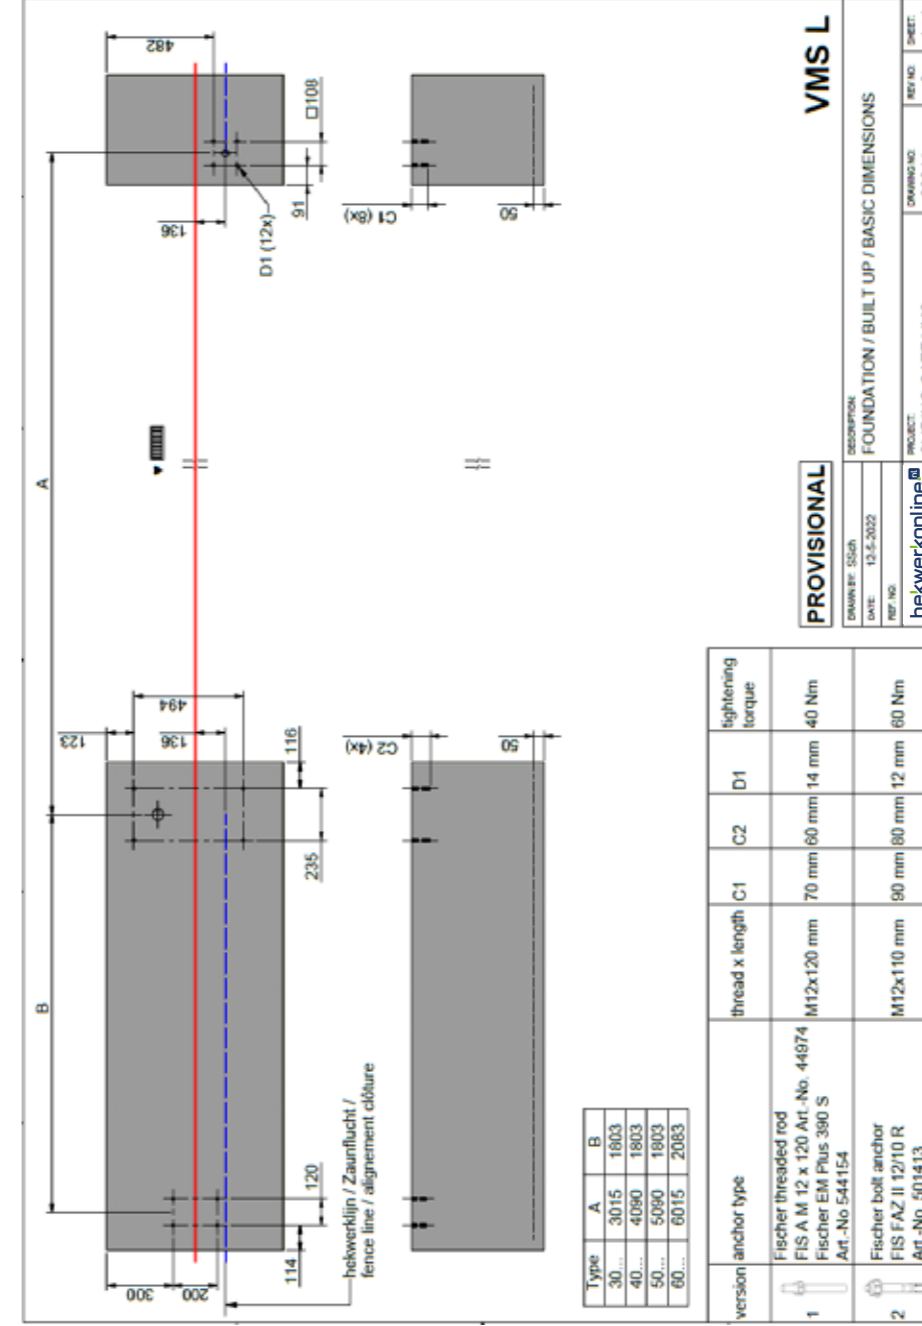

Maatvoering

Alle maten en afmetingen zijn in mm tenzij anders vermeld.

Contact

Zie achterzijde van deze handleiding.

Persoonlijke beschermingsmiddelen.

Premium schuifpoort

Gereedschappen en andere Informatie.

Montage: Fundatie.

Premium schuifpoort

Montage: Fundatie.

Premium schuifpoort

Montage: Fundatie.

Premium schuifpoort

Montage: Afmetingen.

Premium schuifpoort

Montage: Hijzen.

Premium schuifpoort

4m x 1,2m poort getild door een 4 m lang touw.

Hijspunten verwijzen naar stickers op de bovenste balk.

VMS sliding gate weight				
sliding gate type	30...	40...	50...	60...
M = wing with guiding post [kg]	170 - 220	200 - 260	220 - 280	300 - 370
slam post [kg]	15 - 24	15 - 24	15 - 24	15 - 24