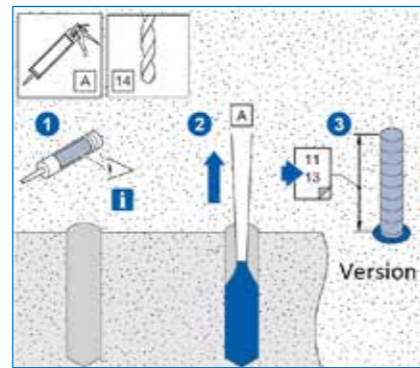

Montage: Hijzen.

Premium schuifpoort

4m x 1,2m poort getild door een 4 m lang touw.

Hijspunten verwijzen naar stickers op de bovenste balk.

VMS sliding gate weight				
sliding gate type	30...	40...	50...	60...
M = wing with guiding post [kg]	170 - 220	200 - 260	220 - 280	300 - 370
slam post [kg]	15 - 24	15 - 24	15 - 24	15 - 24

Montage: Plaatsing.

Premium schuifpoort

Montage: Vastzetten.

Premium schuifpoort

Montage: Vastzetten.

Premium schuifpoort

Montage: Elektrische onderdelen.

Premium schuifpoort