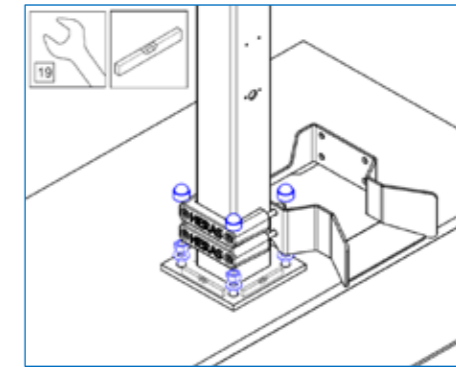

Montage: Hijzen.

Premium schuifpoort

4m x 1,2m poort getild door een 4 m lang touw.

Hijspunten verwijzen naar stickers op de bovenste balk.

VMS sliding gate weight				
sliding gate type	30...	40...	50...	60...
M = wing with guiding post [kg]	170 - 220	200 - 260	220 - 280	300 - 370
slam post [kg]	15 - 24	15 - 24	15 - 24	15 - 24

Montage: Plaatsing.

Premium schuifpoort

Montage: Vastzetten.

Premium schuifpoort

Montage: Vastzetten.

Premium schuifpoort

Montage: Elektrische onderdelen.

Premium schuifpoort