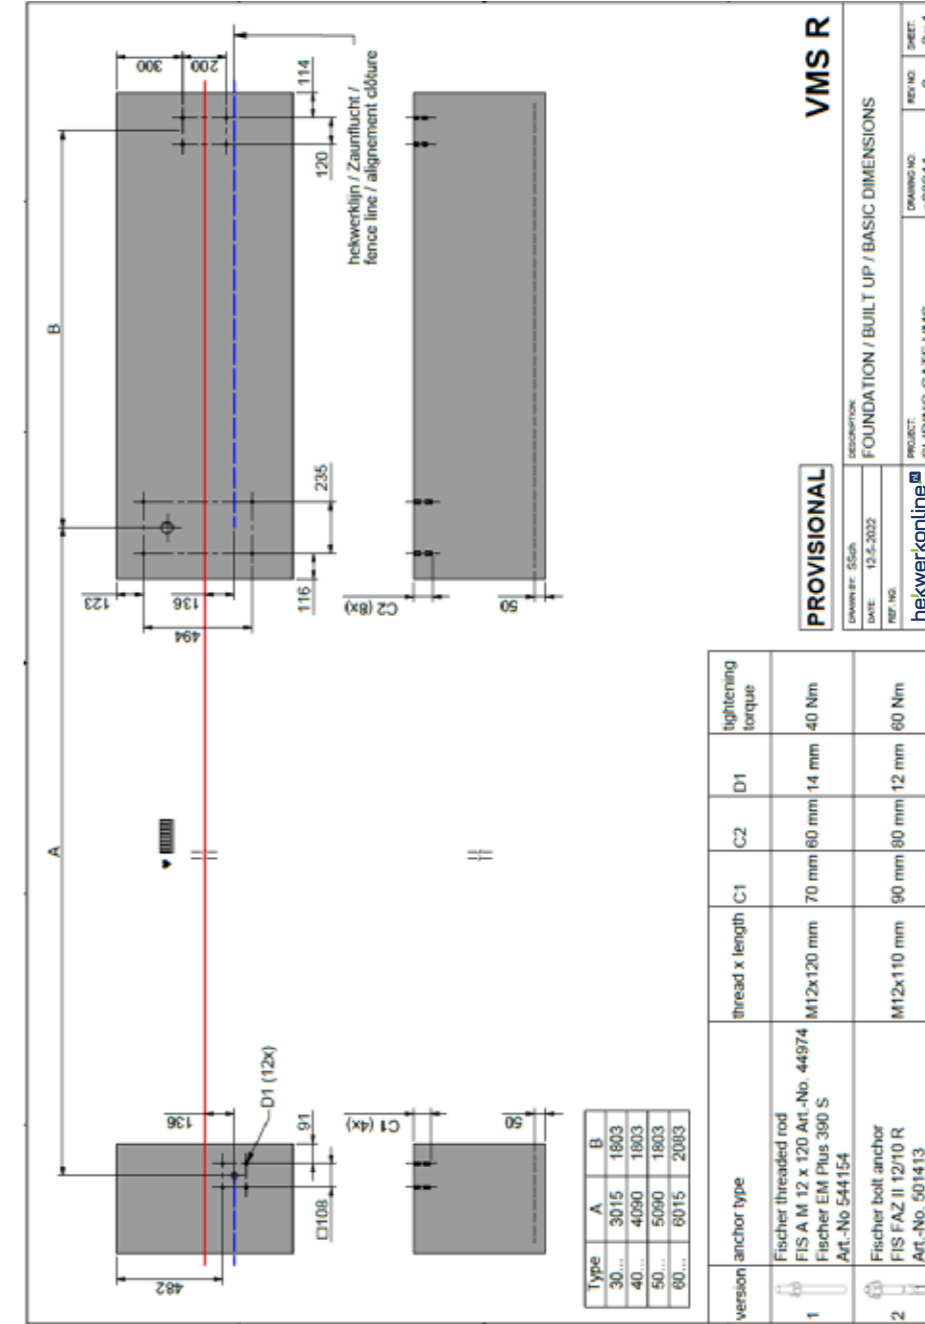

Maatvoering

Alle maten en afmetingen zijn in mm tenzij anders vermeld.

Contact

Zie achterzijde van deze handleiding.

Persoonlijke beschermingsmiddelen.

Premium schuifpoort

Gereedschappen en andere Informatie.

Montage: Fundatie.

Premium schuifpoort

Montage: Fundatie.

Premium schuifpoort

Montage: Fundatie.

Premium schuifpoort

Montage: Afmetingen.

Premium schuifpoort

Montage: Hijzen.

Premium schuifpoort

4m x 1,2m poort getild door een 4 m lang touw.

Hijspunten verwijzen naar stickers op de bovenste balk.

VMS sliding gate weight				
sliding gate type	30...	40...	50...	60...
M = wing with guiding post [kg]	170 - 220	200 - 260	220 - 280	300 - 370
slam post [kg]	15 - 24	15 - 24	15 - 24	15 - 24