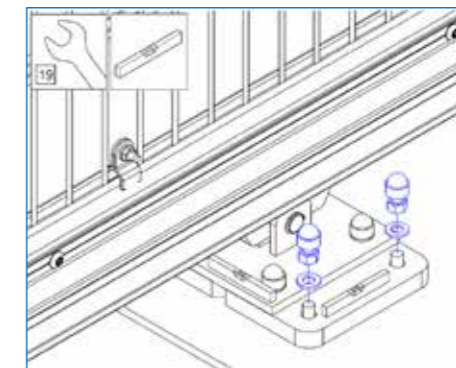

Montage: Hijzen.

Premium schuifpoort

4m x 1,2m poort getild door een 4 m lang touw.

Hijspunten verwijzen naar stickers op de bovenste balk.

VMS sliding gate weight				
sliding gate type	30...	40...	50...	60...
M = wing with guiding post [kg]	170 - 220	200 - 260	220 - 280	300 - 370
slam post [kg]	15 - 24	15 - 24	15 - 24	15 - 24

Montage: Plaatsing.

Premium schuifpoort

Montage: Vastzetten.

Premium schuifpoort

Montage: Vastzetten.

Premium schuifpoort

Montage: Elektrische onderdelen.

Premium schuifpoort