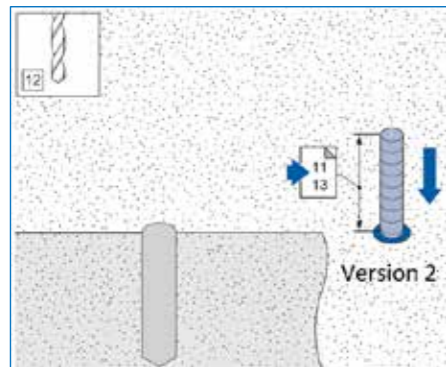

Montage: Vastzetten.

Premium schuifpoort