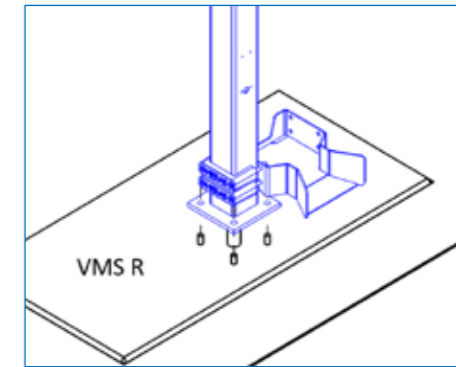

Montage: Hijzen.

Premium schuifpoort

4m x 1,2m poort getild door een 4 m lang touw.

Hijspunten verwijzen naar stickers op de bovenste balk.

VMS sliding gate weight				
sliding gate type	30...	40...	50...	60...
M = wing with guiding post [kg]	170 - 220	200 - 260	220 - 280	300 - 370
slam post [kg]	15 - 24	15 - 24	15 - 24	15 - 24

Montage: Plaatsing.

Premium schuifpoort

Montage: Vastzetten.

Premium schuifpoort

Montage: Vastzetten.

Premium schuifpoort

Montage: Elektrische onderdelen.

Premium schuifpoort