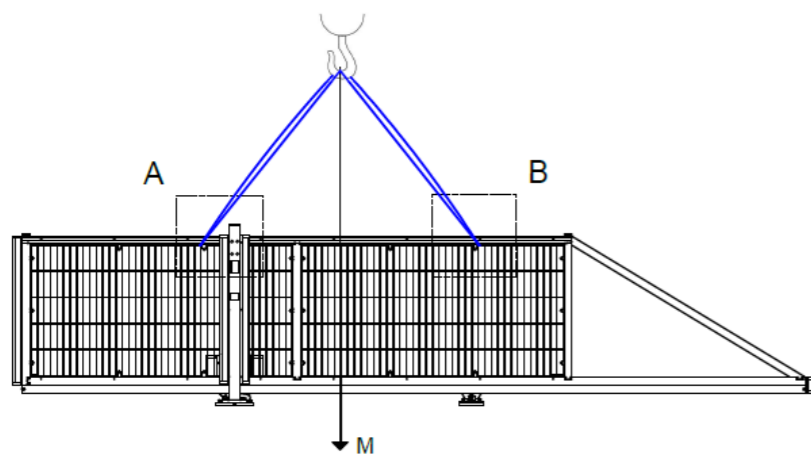

Montage: Fundatie.

Premium schuifpoort

Montage: Fundatie.

Premium schuifpoort

Montage: Fundatie.

Premium schuifpoort

Montage: Afmetingen.

Premium schuifpoort

Montage: Hijzen.

Premium schuifpoort

4m x 1,2m poort getild door een 4 m lang touw.

Hijspunten verwijzen naar stickers op de bovenste balk.

VMS sliding gate weight				
sliding gate type	30...	40...	50...	60...
M = wing with guiding post [kg]	170 - 220	200 - 260	220 - 280	300 - 370
slam post [kg]	15 - 24	15 - 24	15 - 24	15 - 24