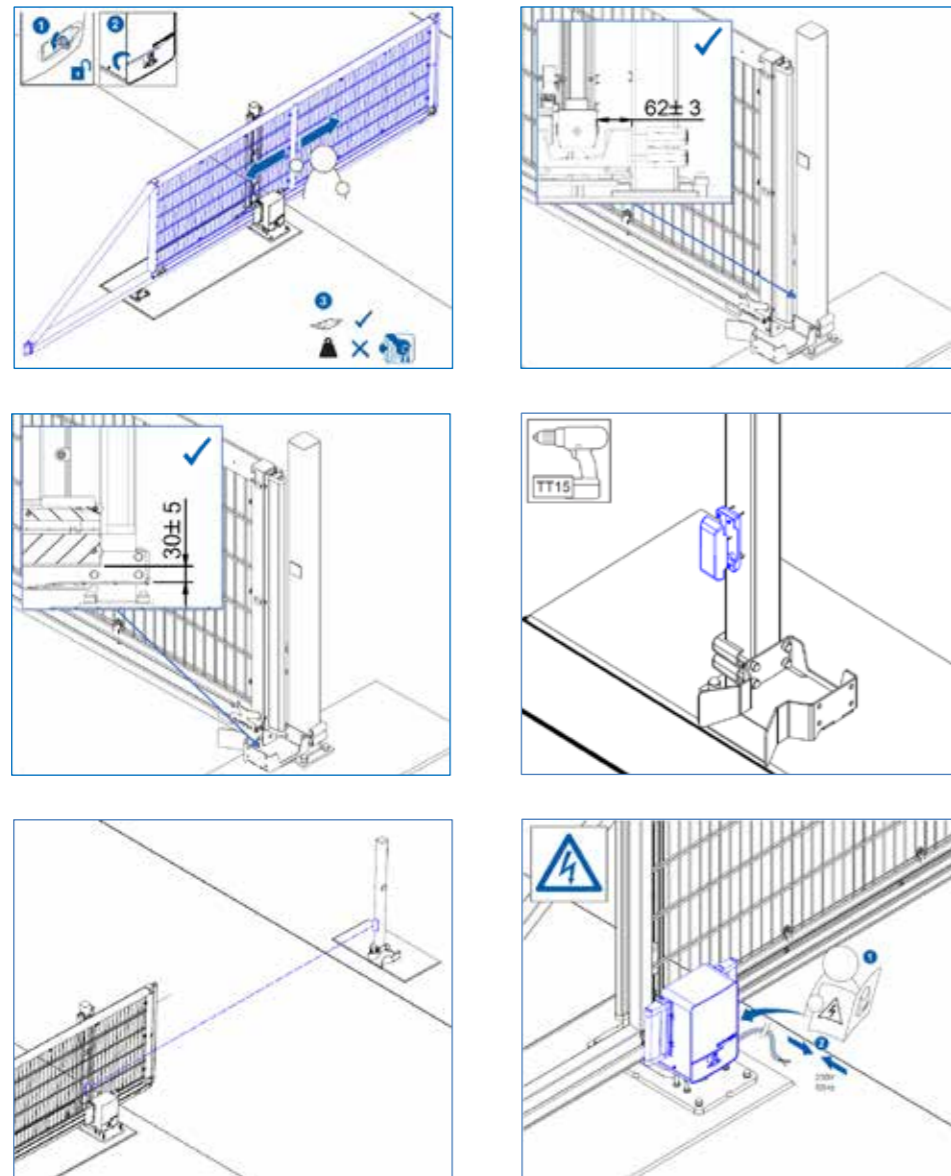

Montage: Hijzen.

Premium schuifpoort

4m x 1,2m poort getild door een 4 m lang touw.

Hijspunten verwijzen naar stickers op de bovenste balk.

VMS sliding gate weight				
sliding gate type	30...	40...	50...	60...
M = wing with guiding post [kg]	170 - 220	200 - 260	220 - 280	300 - 370
slam post [kg]	15 - 24	15 - 24	15 - 24	15 - 24

Montage: Plaatsing.

Premium schuifpoort

Montage: Vastzetten.

Premium schuifpoort

Montage: Vastzetten.

Premium schuifpoort

Montage: Elektrische onderdelen.

Premium schuifpoort