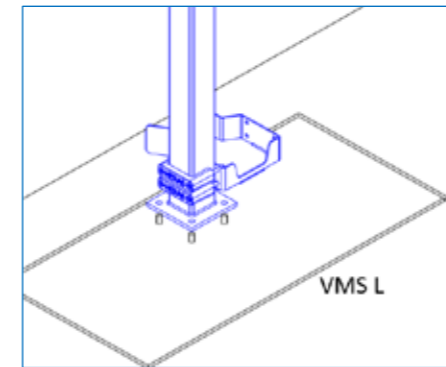

Montage: Hijzen.

Premium schuifpoort

4m x 1,2m poort getild door een 4 m lang touw.

Hijspunten verwijzen naar stickers op de bovenste balk.

VMS sliding gate weight				
sliding gate type	30...	40...	50...	60...
M = wing with guiding post [kg]	170 - 220	200 - 260	220 - 280	300 - 370
slam post [kg]	15 - 24	15 - 24	15 - 24	15 - 24

Montage: Plaatsing.

Premium schuifpoort

Montage: Vastzetten.

Premium schuifpoort

Montage: Vastzetten.

Premium schuifpoort

Montage: Elektrische onderdelen.

Premium schuifpoort