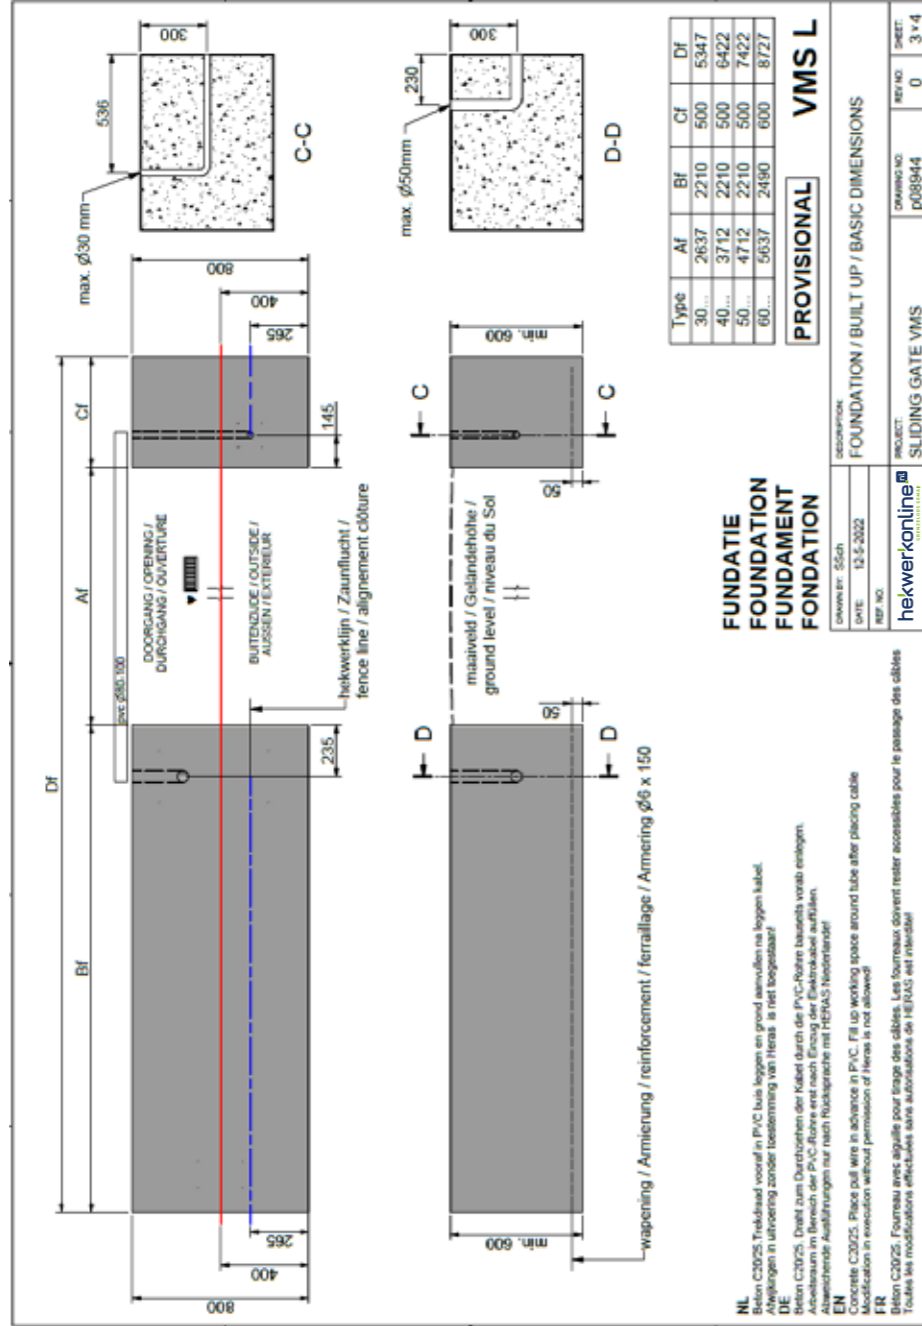

Maatvoering

Alle maten en afmetingen zijn in mm tenzij anders vermeld.

Contact

Zie achterzijde van deze handleiding.

Persoonlijke beschermingsmiddelen.

Premium schuifpoort

Gereedschappen en andere Informatie.

Montage: Fundatie.

Premium schuifpoort

Montage: Fundatie.

Premium schuifpoort

Montage: Fundatie.

Premium schuifpoort

Montage: Afmetingen.

Premium schuifpoort

Montage: Hijzen.

Premium schuifpoort

4m x 1,2m poort getild door een 4 m lang touw.

Hijspunten verwijzen naar stickers op de bovenste balk.

VMS sliding gate weight				
sliding gate type	30...	40...	50...	60...
M = wing with guiding post [kg]	170 - 220	200 - 260	220 - 280	300 - 370
slam post [kg]	15 - 24	15 - 24	15 - 24	15 - 24