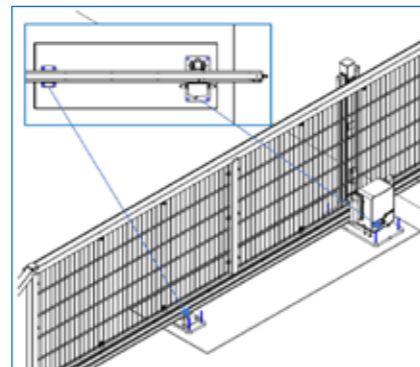

Montage: Fundatie.

Premium schuifpoort

Montage: Fundatie.

Premium schuifpoort

Montage: Fundatie.

Premium schuifpoort

Montage: Afmetingen.

Premium schuifpoort

Montage: Hijzen.

Premium schuifpoort

4m x 1,2m poort getild door een 4 m lang touw.

Hijspunten verwijzen naar stickers op de bovenste balk.

VMS sliding gate weight				
sliding gate type	30...	40...	50...	60...
M = wing with guiding post [kg]	170 - 220	200 - 260	220 - 280	300 - 370
slam post [kg]	15 - 24	15 - 24	15 - 24	15 - 24

Montage: Plaatsing.

Premium schuifpoort

Montage: Vastzetten.

Premium schuifpoort

Montage: Vastzetten.

Premium schuifpoort

Montage: Elektrische onderdelen.

Premium schuifpoort