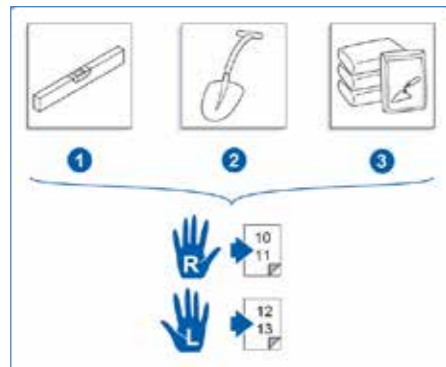

Montage: Hijzen.

Premium schuifpoort

4m x 1,2m poort getild door een 4 m lang touw.

Hijspunten verwijzen naar stickers op de bovenste balk.

VMS sliding gate weight				
sliding gate type	30...	40...	50...	60...
M = wing with guiding post [kg]	170 - 220	200 - 260	220 - 280	300 - 370
slam post [kg]	15 - 24	15 - 24	15 - 24	15 - 24

Montage: Plaatsing.

Premium schuifpoort

Montage: Vastzetten.

Premium schuifpoort

Montage: Vastzetten.

Premium schuifpoort

Montage: Elektrische onderdelen.

Premium schuifpoort