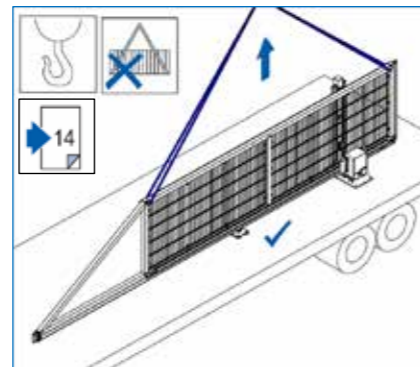

Montage: Fundatie.

Premium schuifpoort

Montage: Fundatie.

Premium schuifpoort

Montage: Fundatie.

Premium schuifpoort

Montage: Afmetingen.

Premium schuifpoort

Montage: Hijzen.

Premium schuifpoort

4m x 1,2m poort getild door een 4 m lang touw.

Hijspunten verwijzen naar stickers op de bovenste balk.

VMS sliding gate weight				
sliding gate type	30...	40...	50...	60...
M = wing with guiding post [kg]	170 - 220	200 - 260	220 - 280	300 - 370
slam post [kg]	15 - 24	15 - 24	15 - 24	15 - 24

Montage: Plaatsing.

Premium schuifpoort

Montage: Vastzetten.

Premium schuifpoort

Montage: Vastzetten.

Premium schuifpoort

Montage: Elektrische onderdelen.

Premium schuifpoort