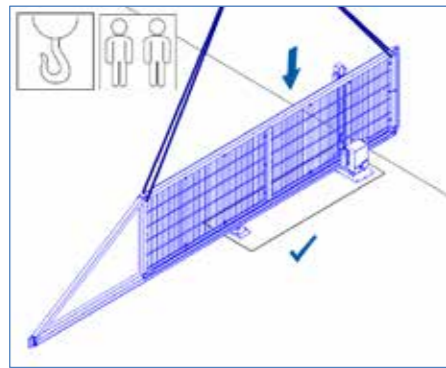

Montage: Vastzetten.

Premium schuifpoort