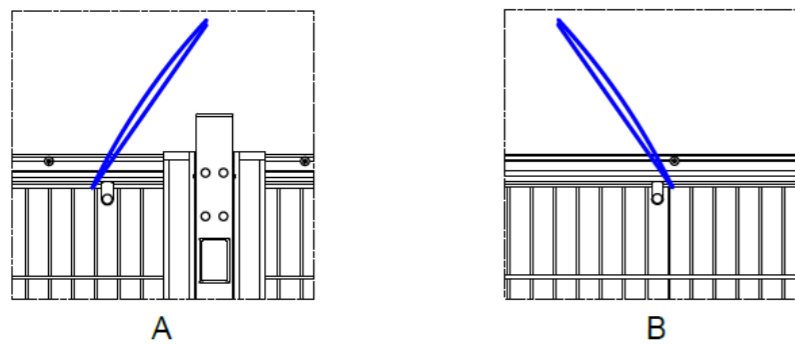

Montage: Fundatie.

Premium schuifpoort

Montage: Fundatie.

Premium schuifpoort

Montage: Fundatie.

Premium schuifpoort

Montage: Afmetingen.

Premium schuifpoort

Montage: Hijzen.

Premium schuifpoort

4m x 1,2m poort getild door een 4 m lang touw.

Hijspunten verwijzen naar stickers op de bovenste balk.

VMS sliding gate weight				
sliding gate type	30...	40...	50...	60...
M = wing with guiding post [kg]	170 - 220	200 - 260	220 - 280	300 - 370
slam post [kg]	15 - 24	15 - 24	15 - 24	15 - 24