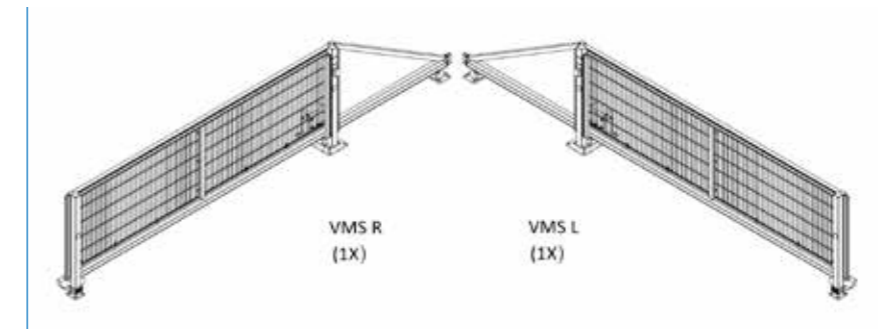

Montage: Plaatsing.

Premium schuifpoort