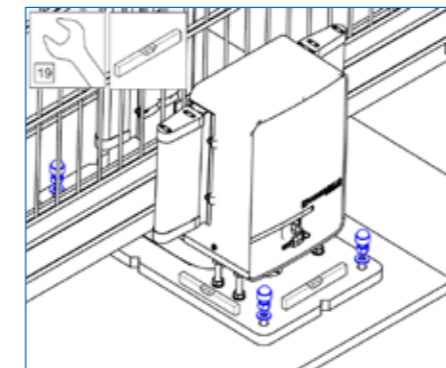

Montage: Hijzen.

Premium schuifpoort

4m x 1,2m poort getild door een 4 m lang touw.

Hijspunten verwijzen naar stickers op de bovenste balk.

VMS sliding gate weight				
sliding gate type	30...	40...	50...	60...
M = wing with guiding post [kg]	170 - 220	200 - 260	220 - 280	300 - 370
slam post [kg]	15 - 24	15 - 24	15 - 24	15 - 24

Montage: Plaatsing.

Premium schuifpoort

Montage: Vastzetten.

Premium schuifpoort

Montage: Vastzetten.

Premium schuifpoort

Montage: Elektrische onderdelen.

Premium schuifpoort