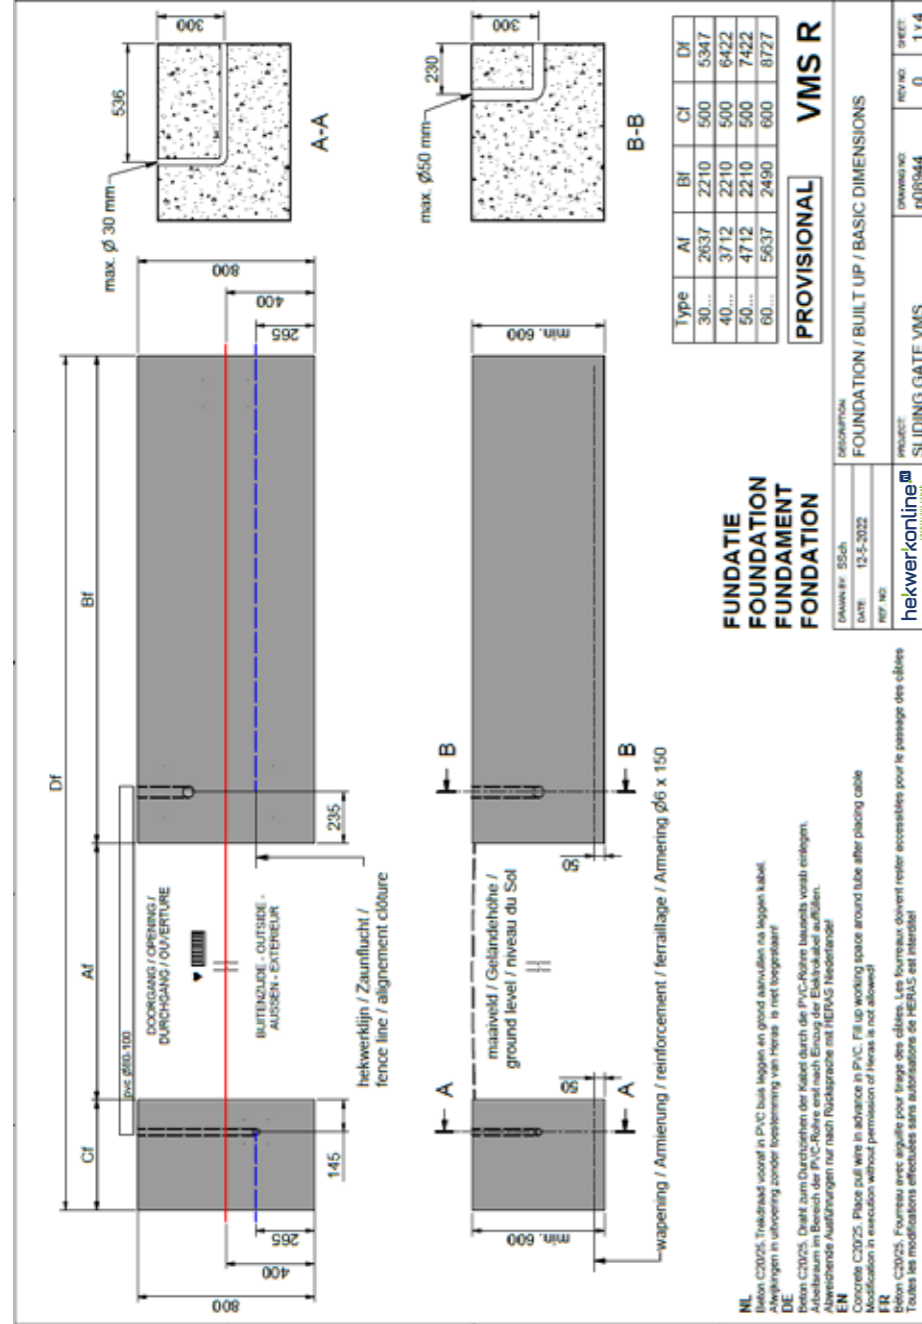

Maatvoering

Alle maten en afmetingen zijn in mm tenzij anders vermeld.

Contact

Zie achterzijde van deze handleiding.

Persoonlijke beschermingsmiddelen.

Premium schuifpoort

Gereedschappen en andere Informatie.

Montage: Fundatie.

Premium schuifpoort

Montage: Fundatie.

Premium schuifpoort

Montage: Fundatie.

Premium schuifpoort

Montage: Afmetingen.

Premium schuifpoort

Montage: Hijzen.

Premium schuifpoort

4m x 1,2m poort getild door een 4 m lang touw.

Hijspunten verwijzen naar stickers op de bovenste balk.

VMS sliding gate weight				
sliding gate type	30...	40...	50...	60...
M = wing with guiding post [kg]	170 - 220	200 - 260	220 - 280	300 - 370
slam post [kg]	15 - 24	15 - 24	15 - 24	15 - 24